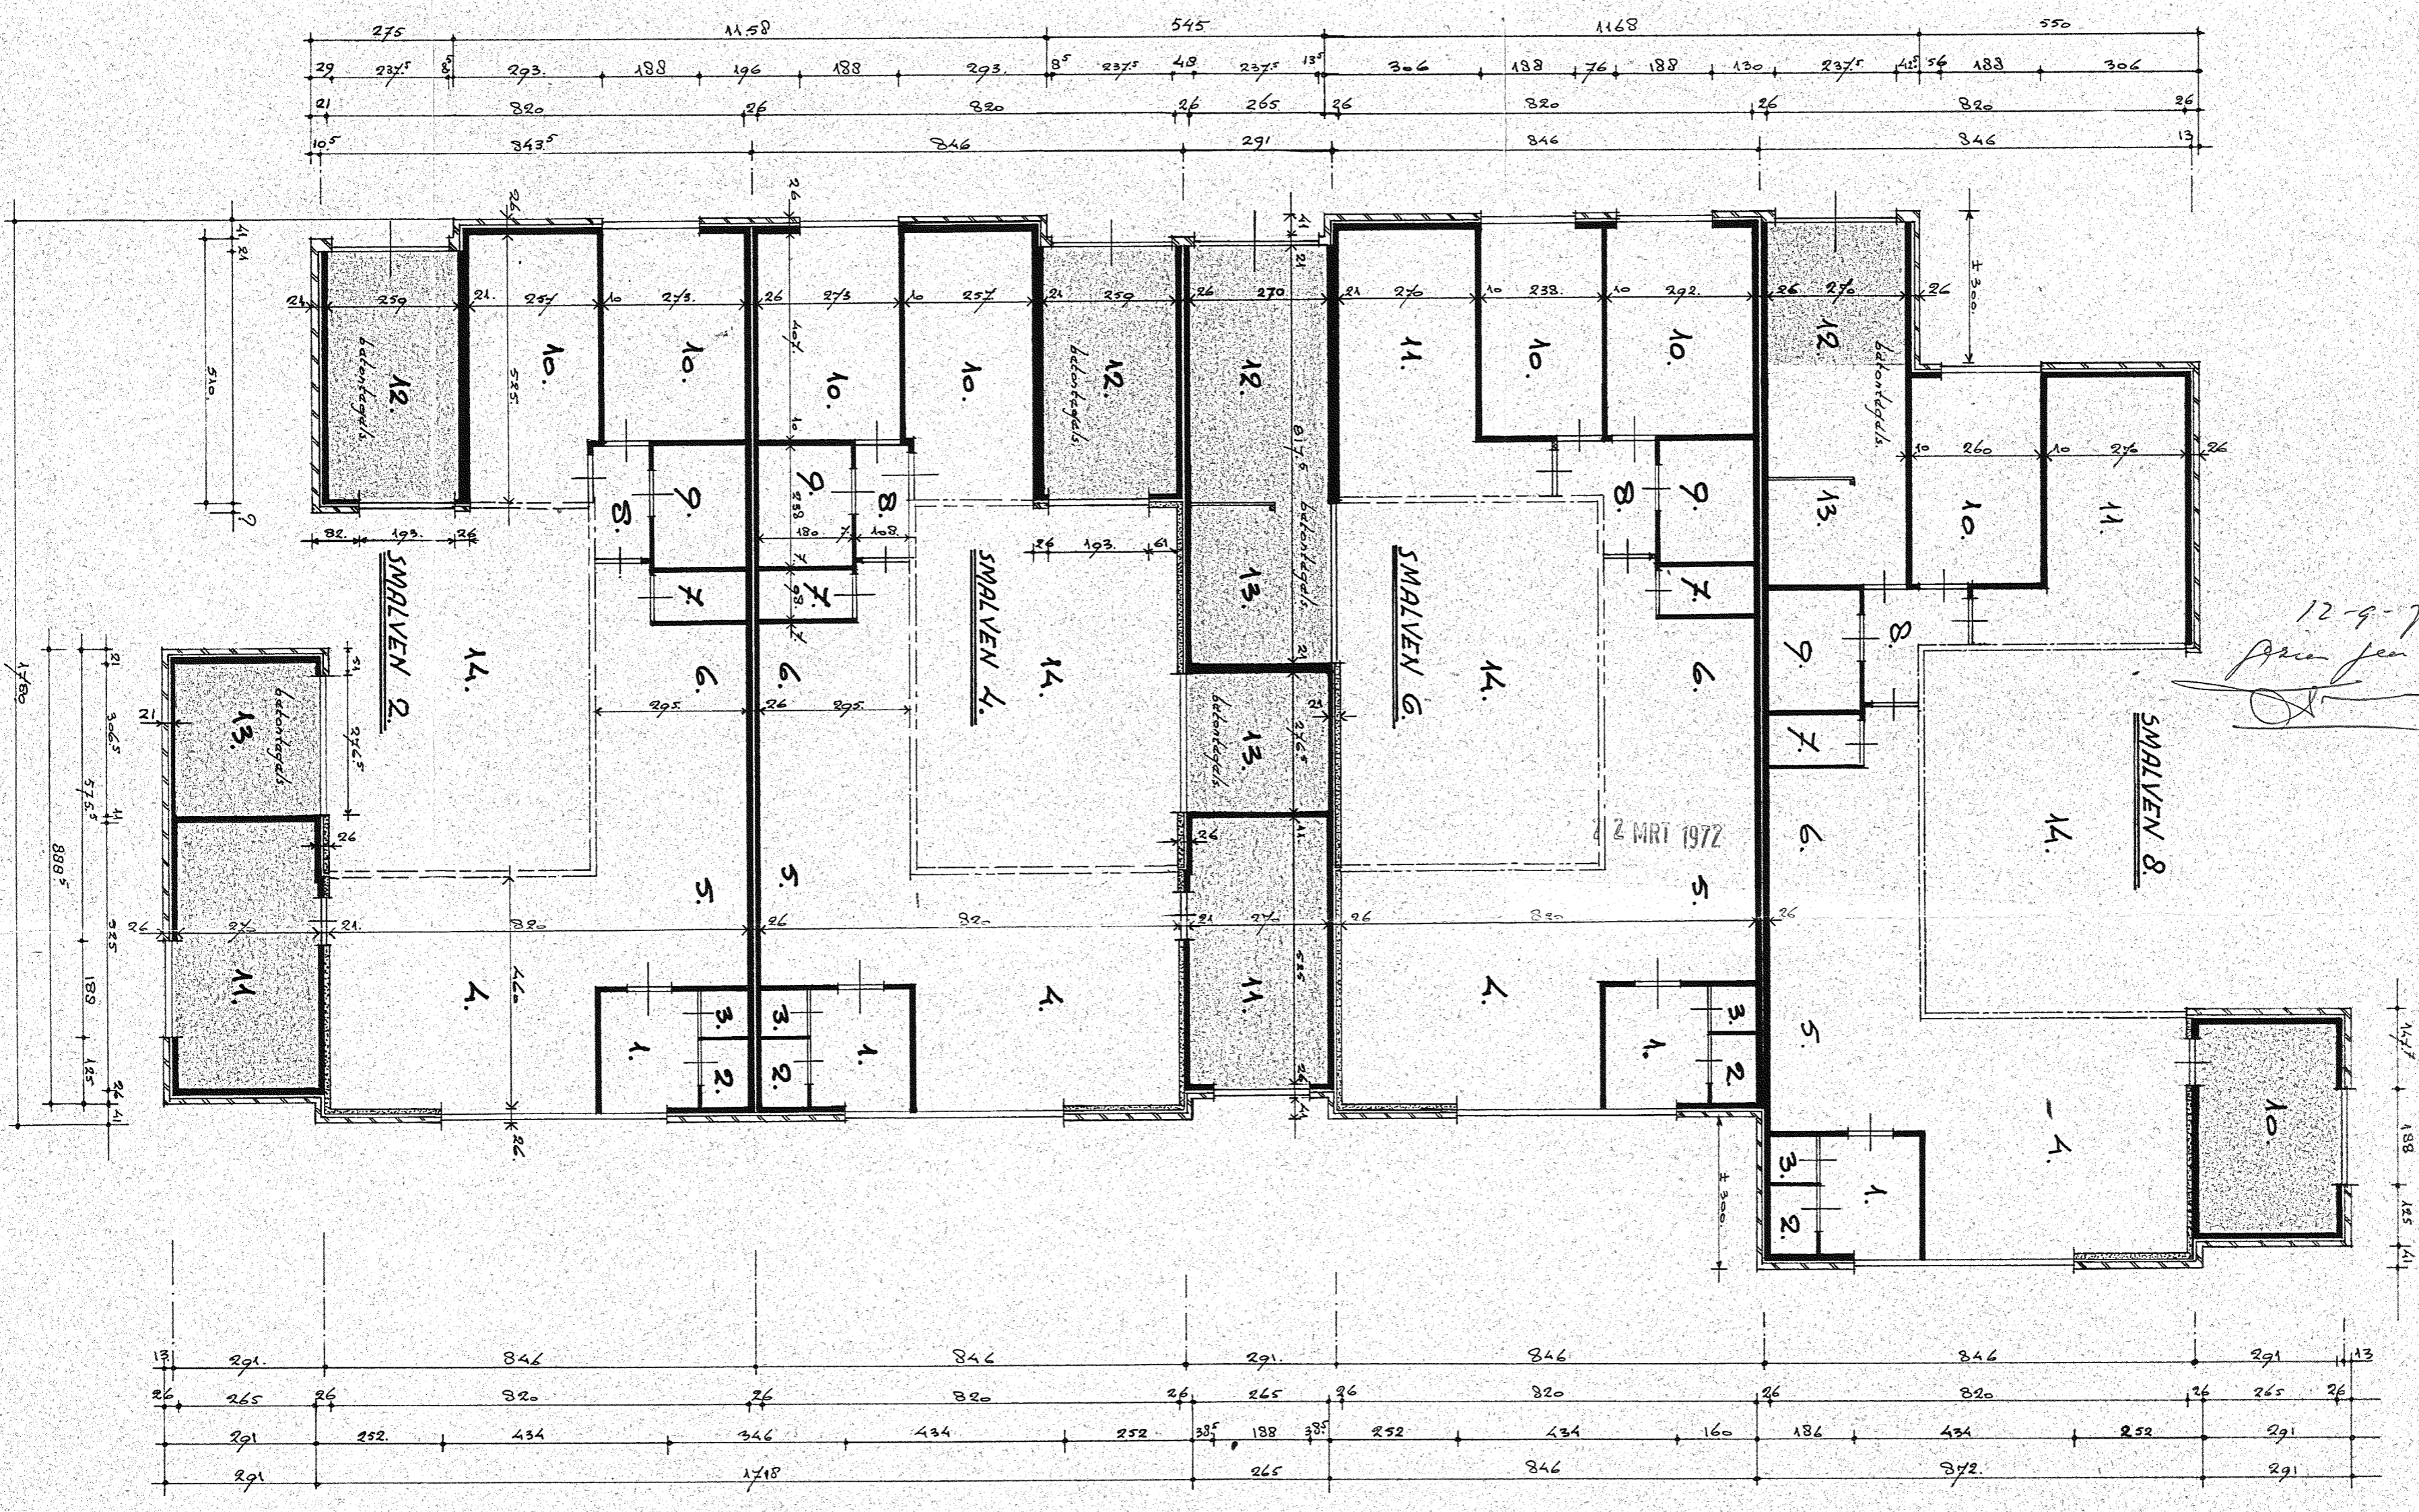

Plattegronden
 40 Atriumbungalows
 Blok C Smalven 2 1/8
 S.E.W. 21-3-72 *G.A.D.*

- Inzetting:
- 1. = Hal
 - 2. = Toilet
 - 3. = CV ruimte
 - 4. = Zithoek
 - 5. = Eethoek
 - 6. = Keuken
 - 7. = Poortvloer
 - 8. = Gang
 - 9. = Backkamer
 - 10. = Slaapkamer