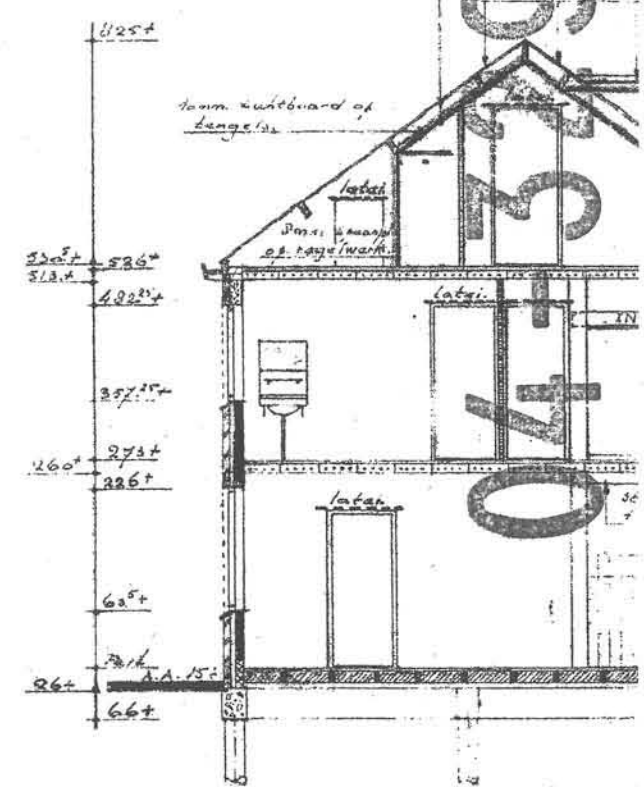

Bestaand

GEMEENTE HEEMSKERK
- 5 NOV. 2004
INGEKOMEN

dusson dathout en betimmeri
zolderkamer alsmede zolder
ruimten dathabel 22m die
kopper aanrangen alsmede

begin a grond. Verdieping. Zolder.

hoogte door