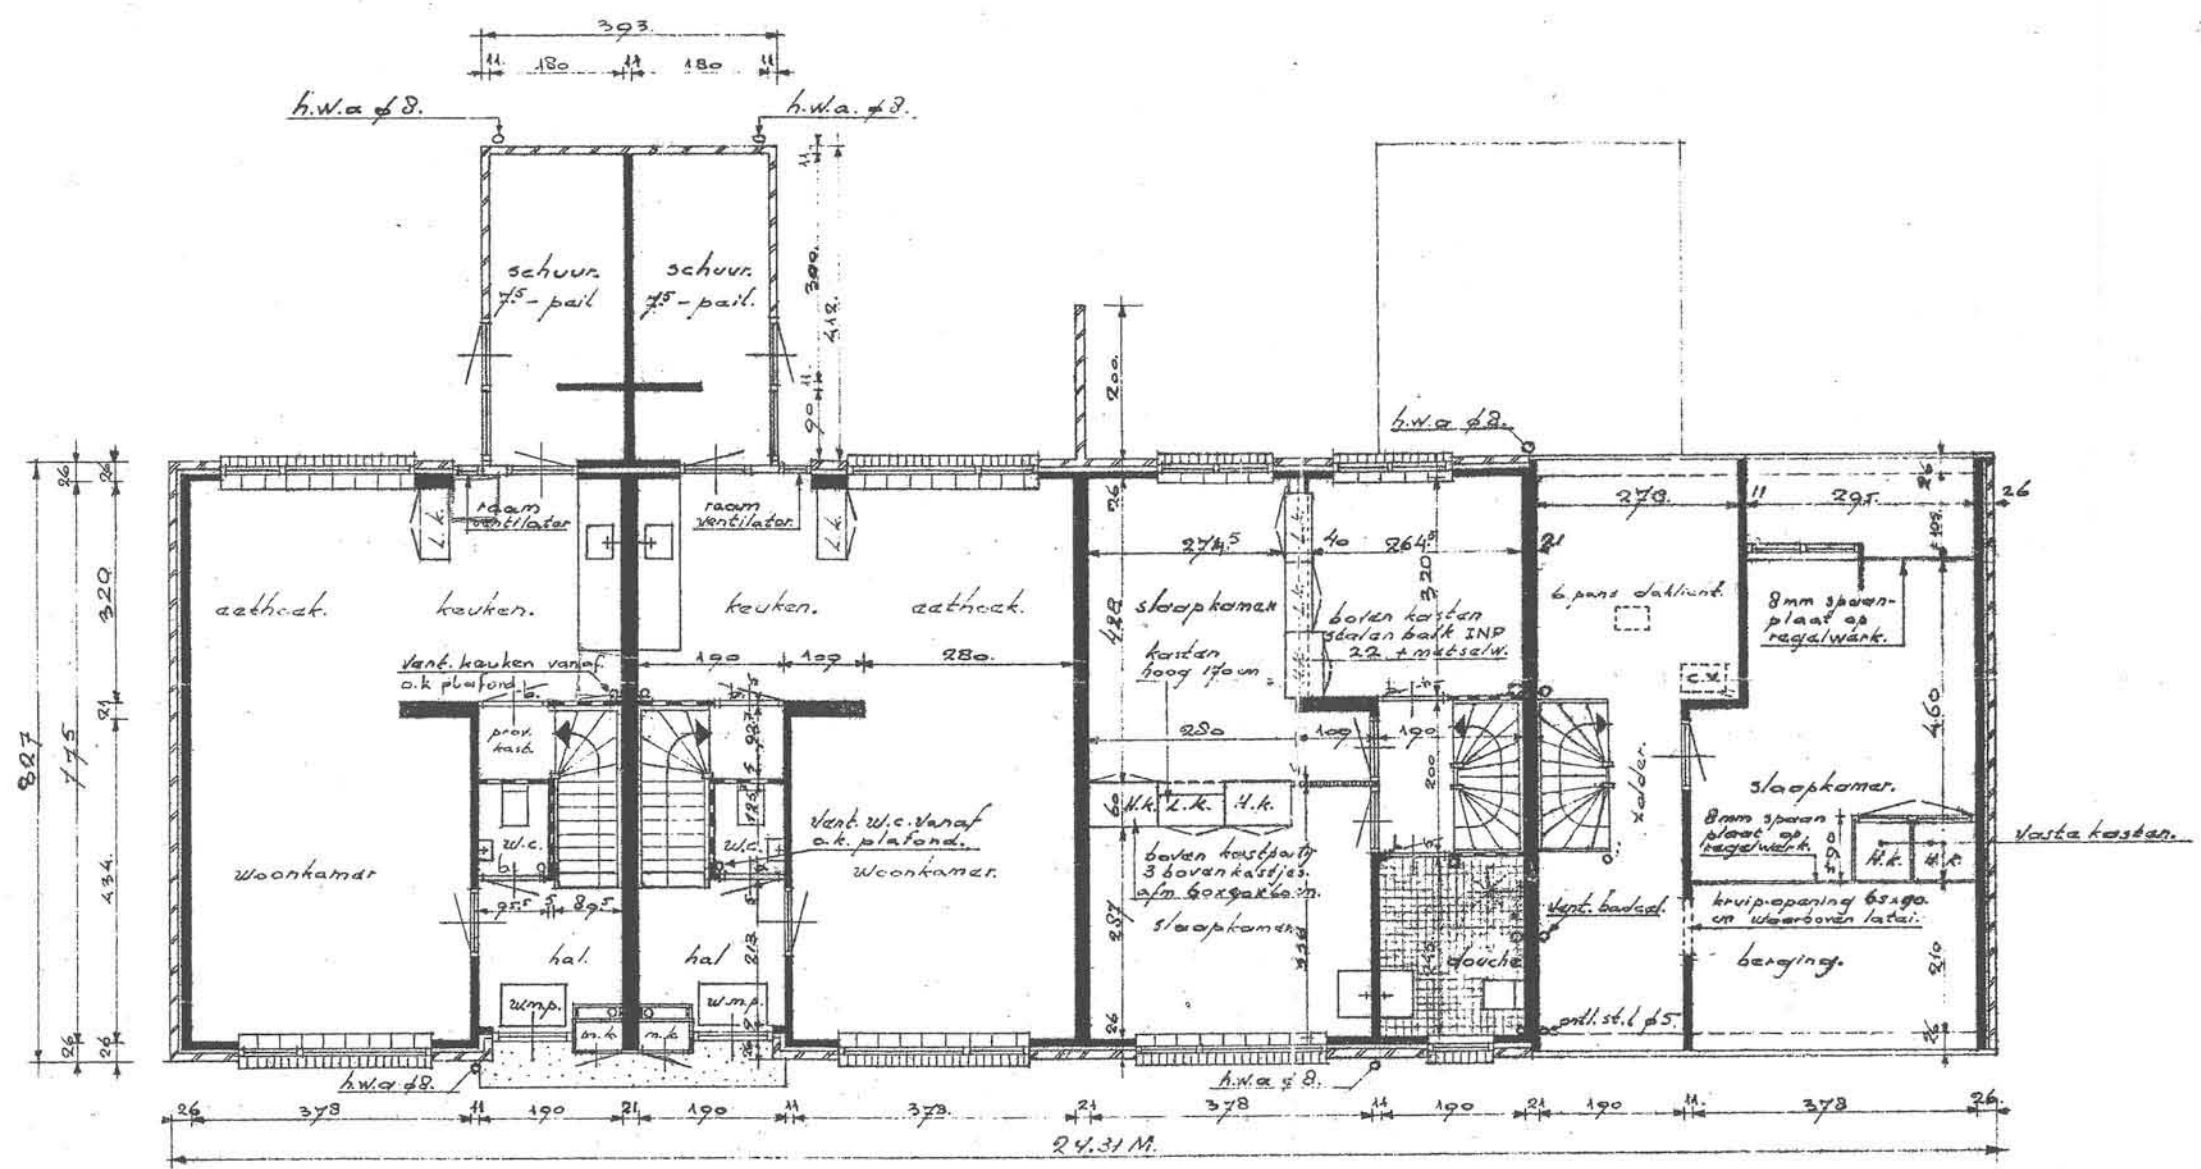

Bestaand

GEMEENTE HEEMSKERK
- 5 NOV. 2004
INGEKOMEN

dusson dathout en betimmeri
zolderkamer alsmede zolder
ruimten dathabel 22m die
kopper aanrangen alsmede

begin a grond. Verdieping. Zolder.

hoogte door