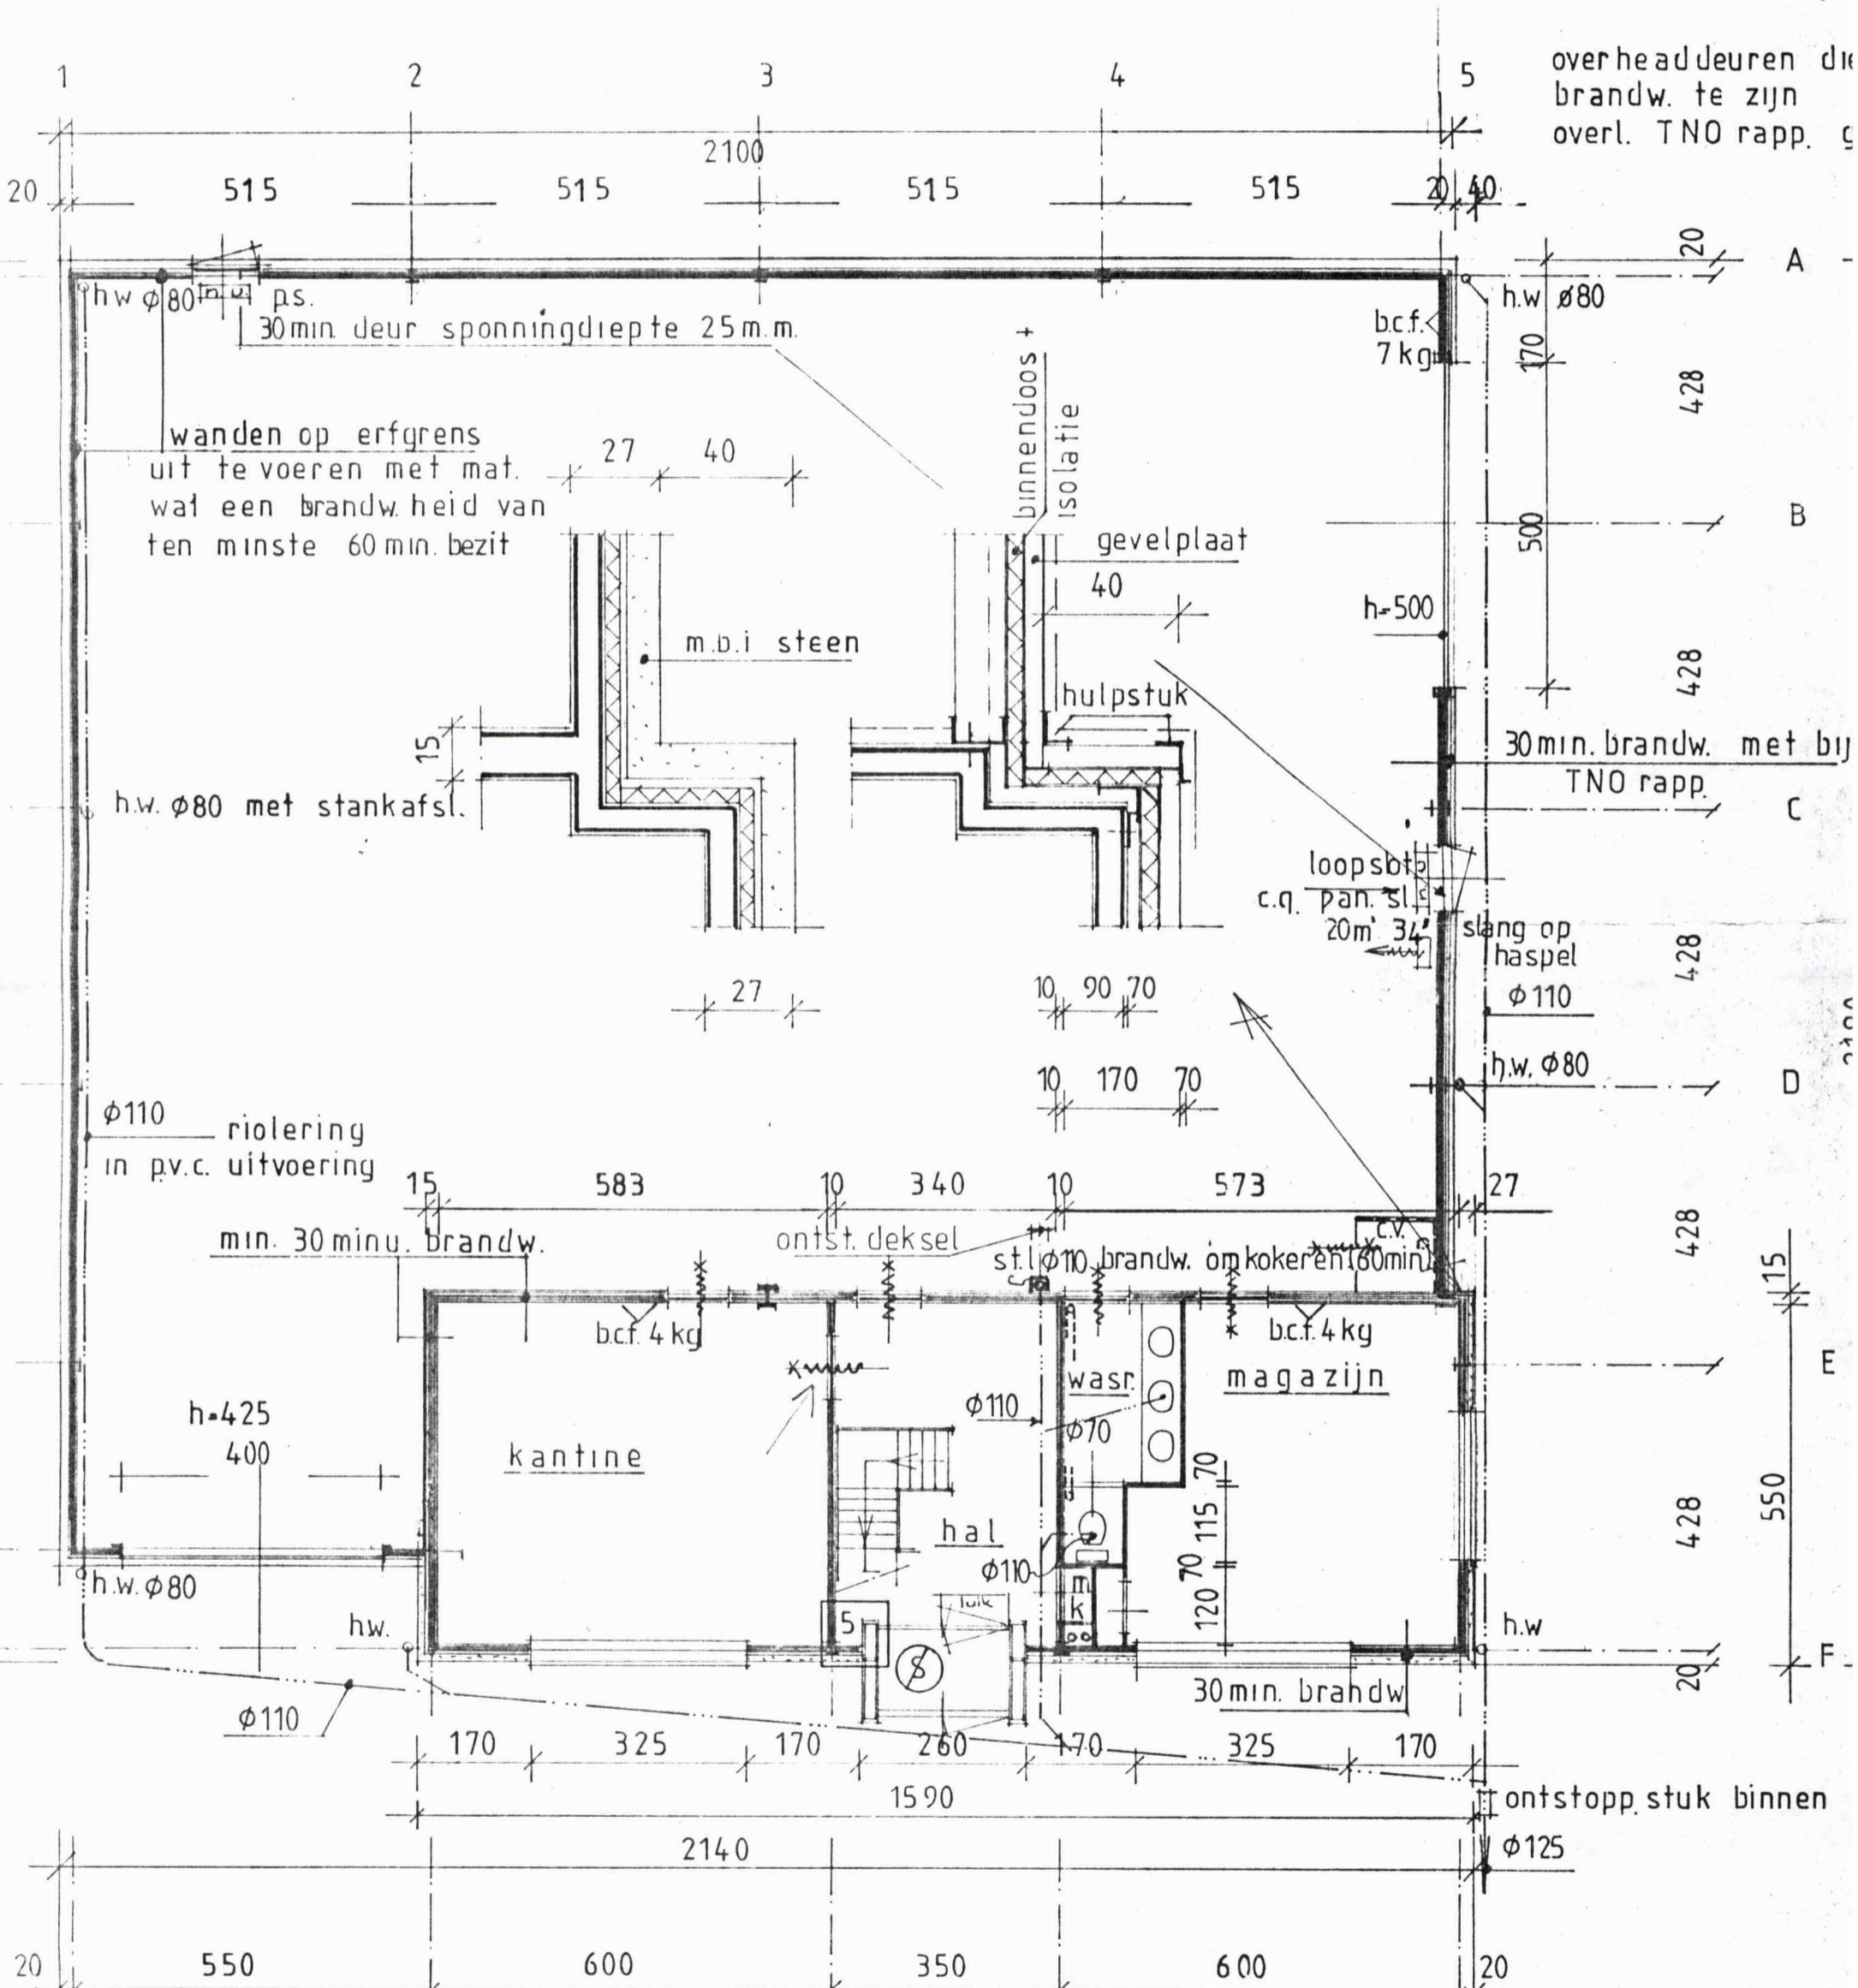

voorgevel

huisnummer volgens NEN 1774

gevellijn

10m