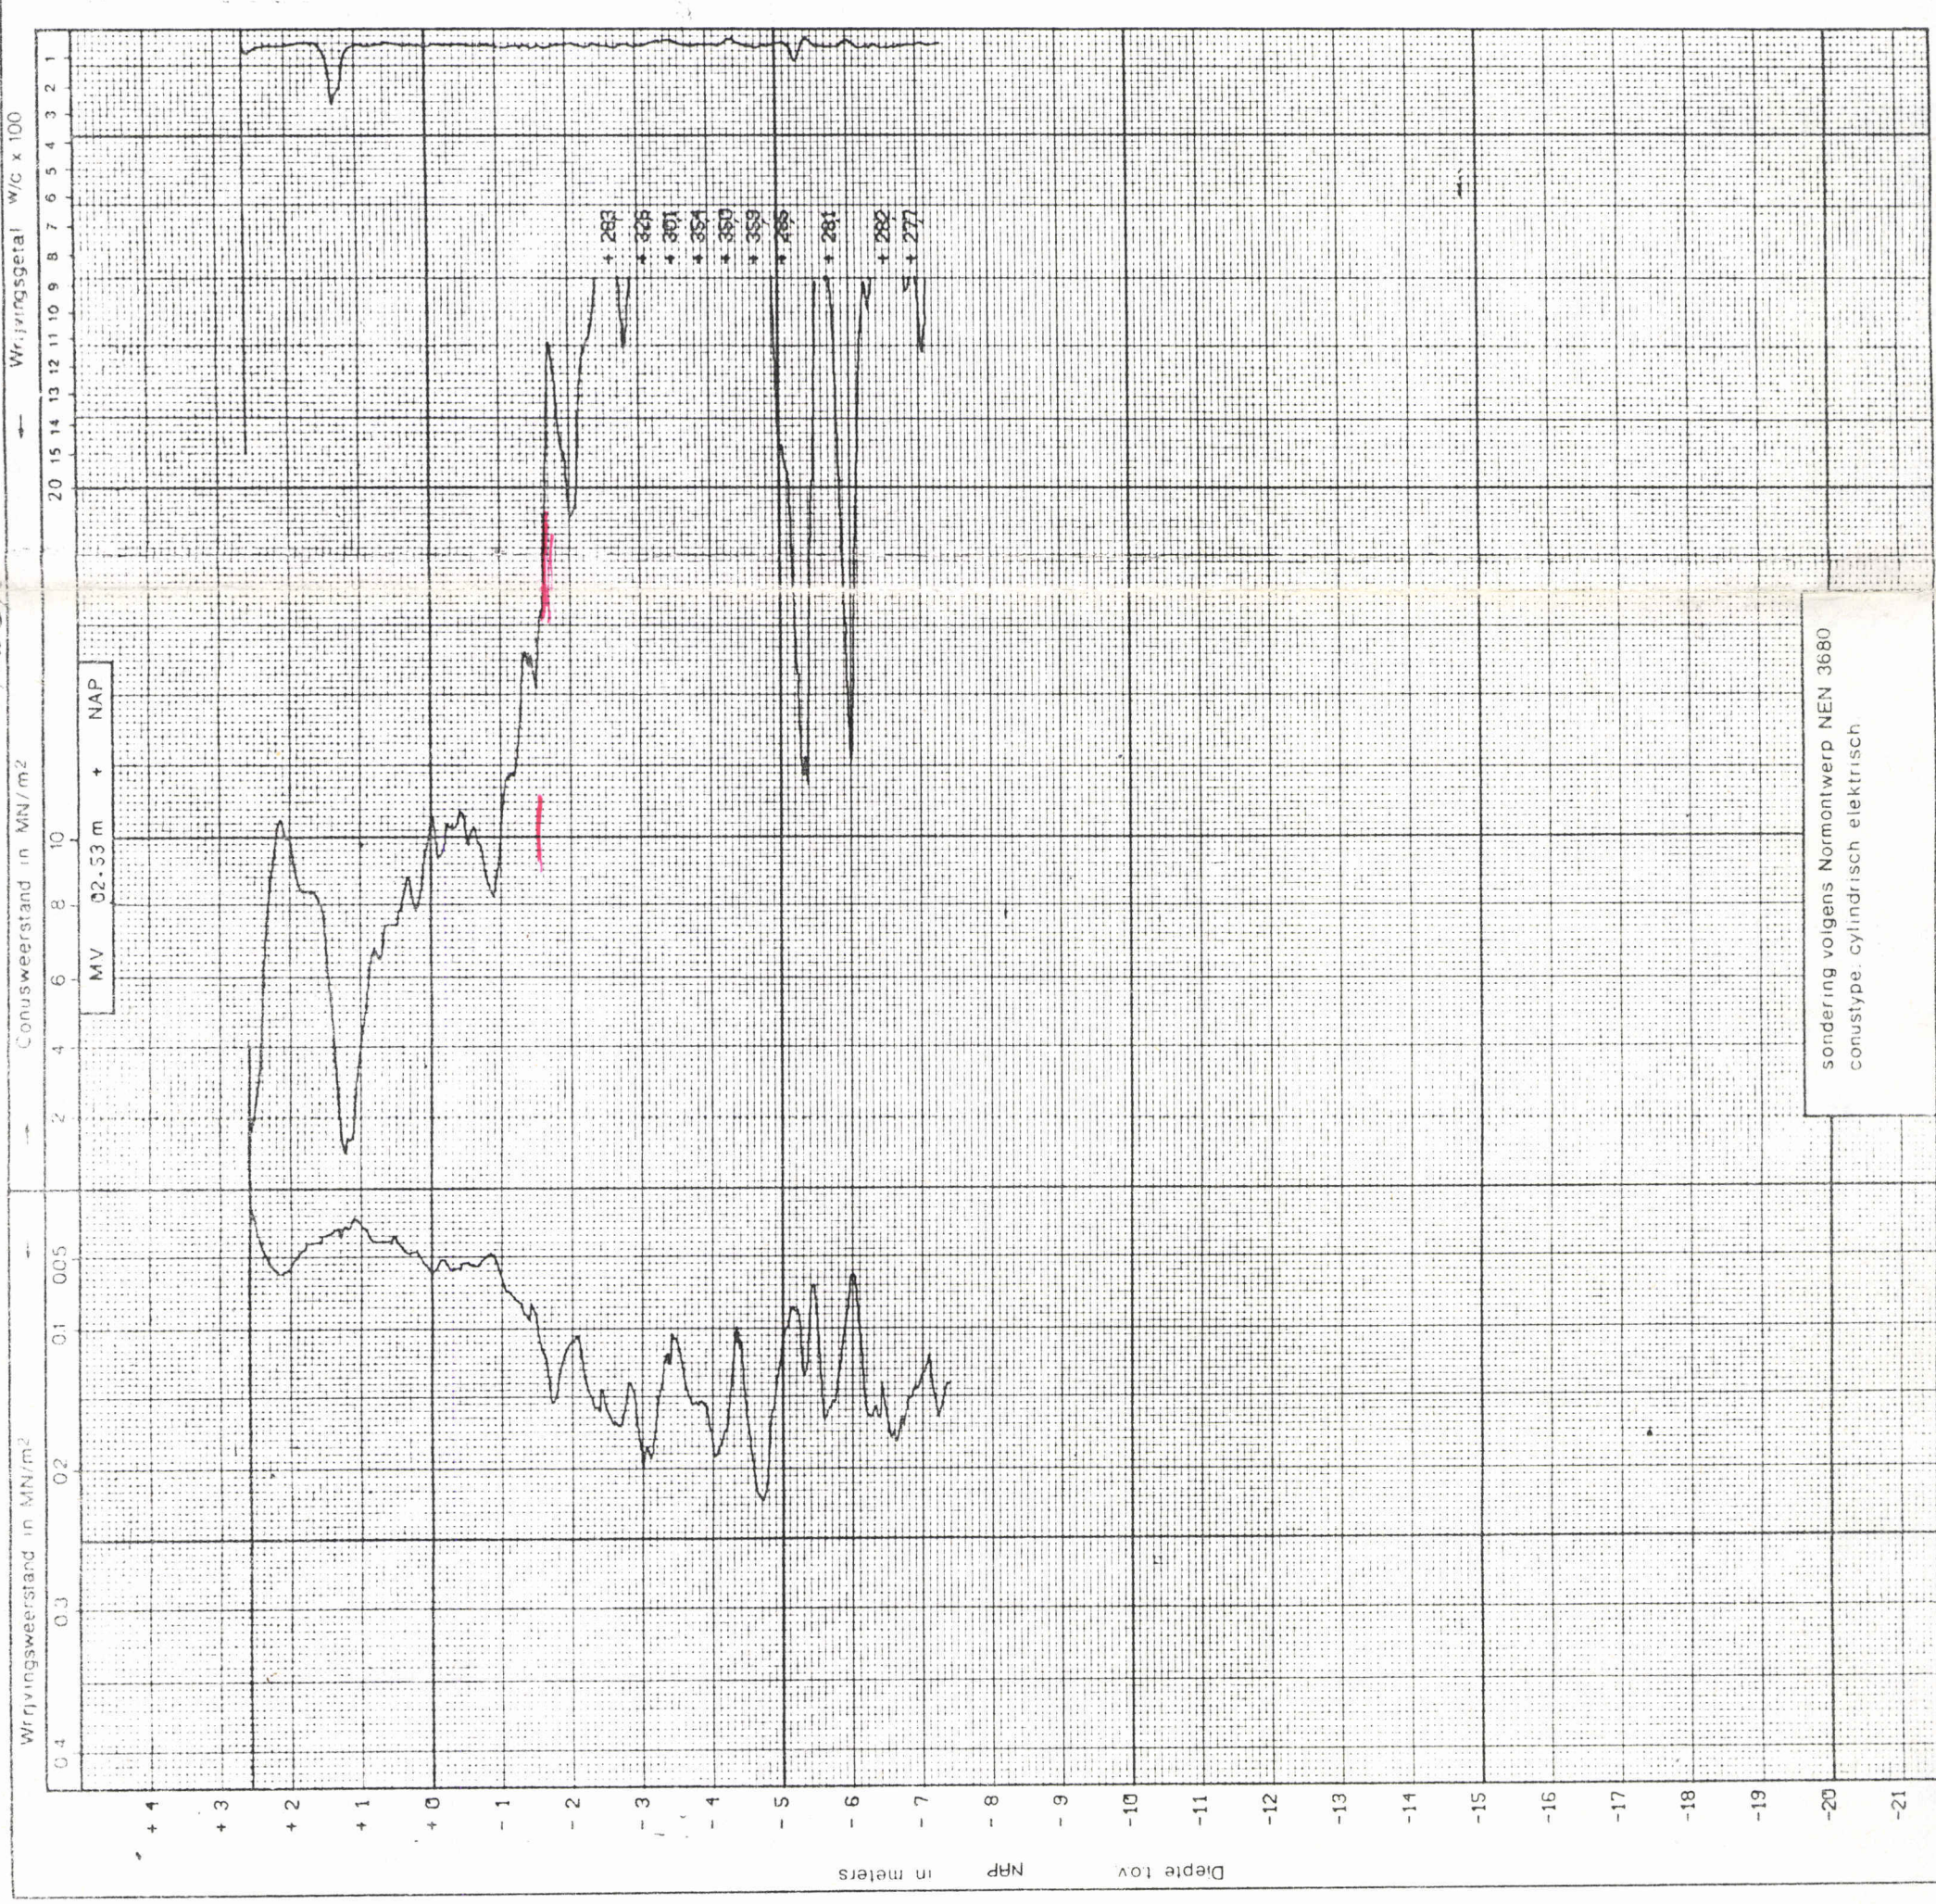

432 600

Sondering volgens Normontwerp NEN 3680
 conustype. cilindrisch elektrisch

UITBREIDING P.W.N. AD LUNBARN TE HEEMSKERK
 62-88
 Opdr. nr. C1022-01
 MKM 10

P.W.N. Ambachtsing
 Heemskerk. 62-88.

fuero