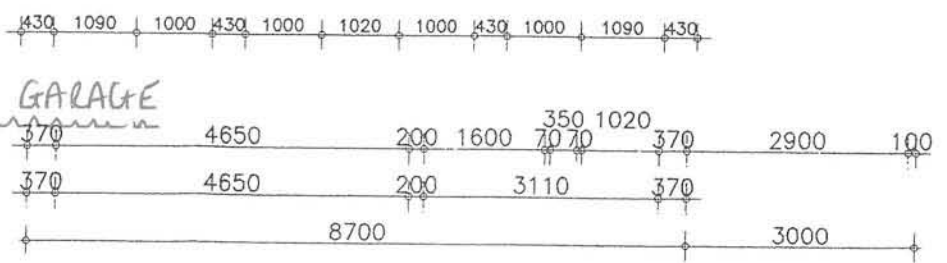

DAKLUIFEL / OVERSTEK AAN GARAGE

WOONHUIS: AMELAND 33  
HEEMSKERK

KADASTRALE AANDUIDING: F1030 **begane grond**