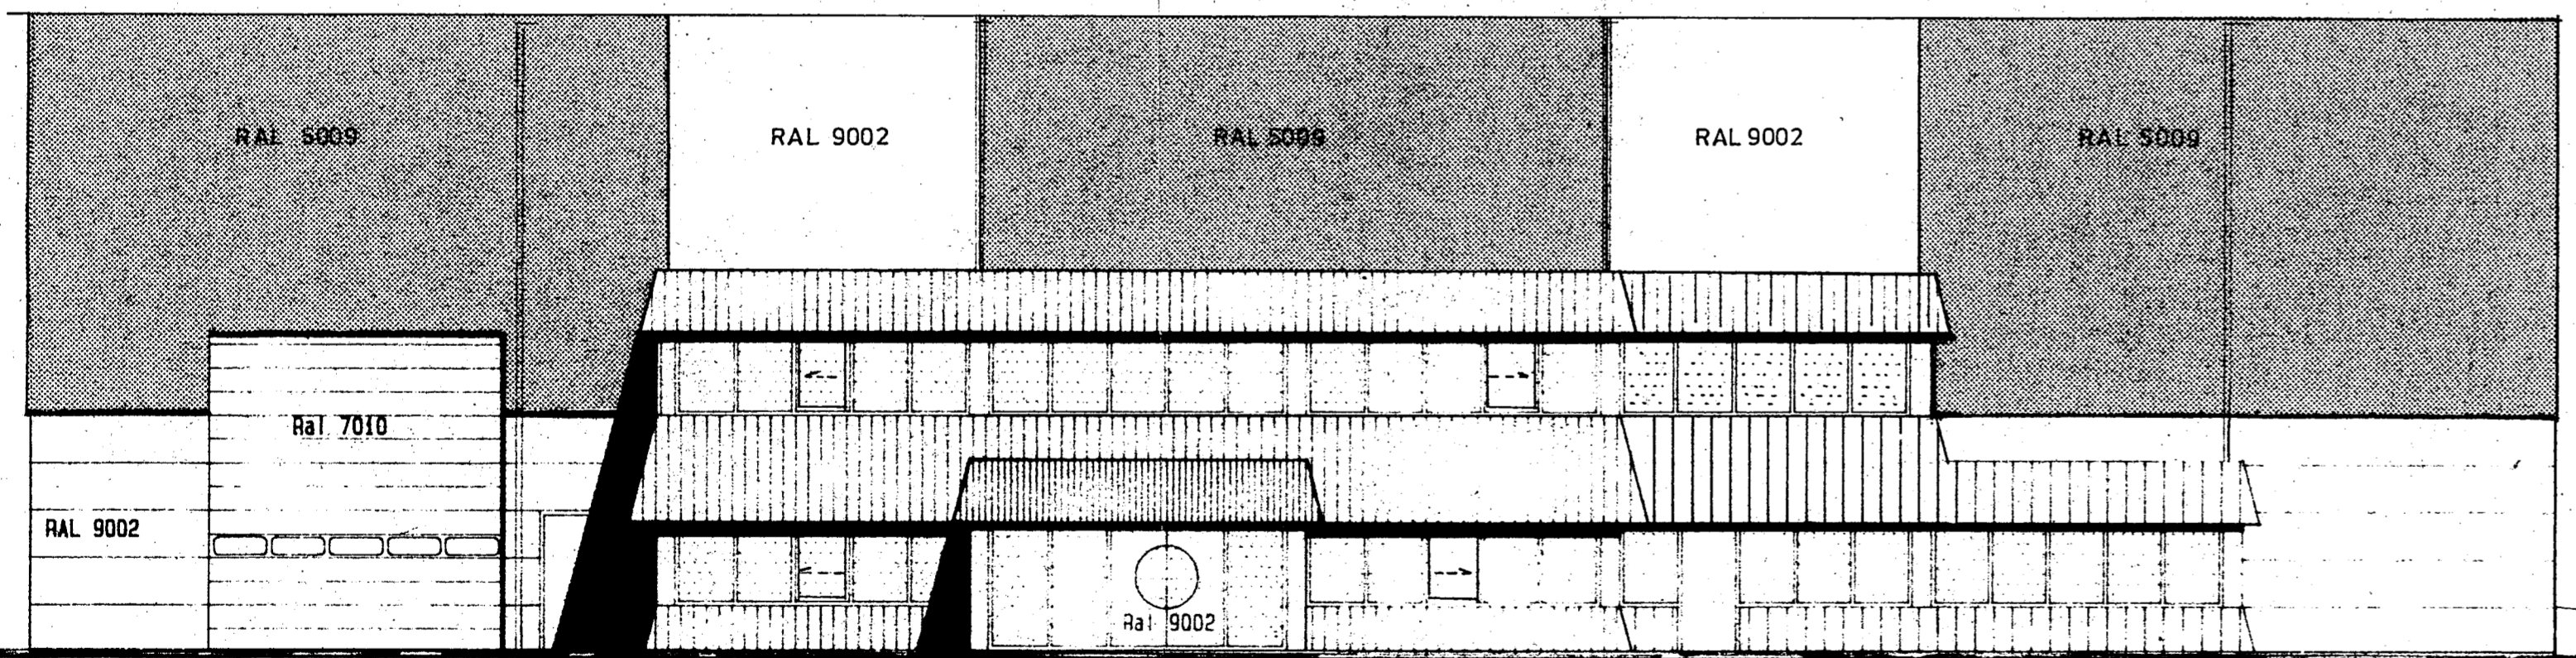

-Noordgevel-

-Zuidgevel-

□ = blank glas

-Westgevel-

□ = blank glas

draadglas

Behoort bij besluit van
de Raad
B. en W. van Heemskerk
dd. 7 MAART 1989 no. 19
Mij bekend.
De Secretaris van Heemskerk,

H. van der Meulen