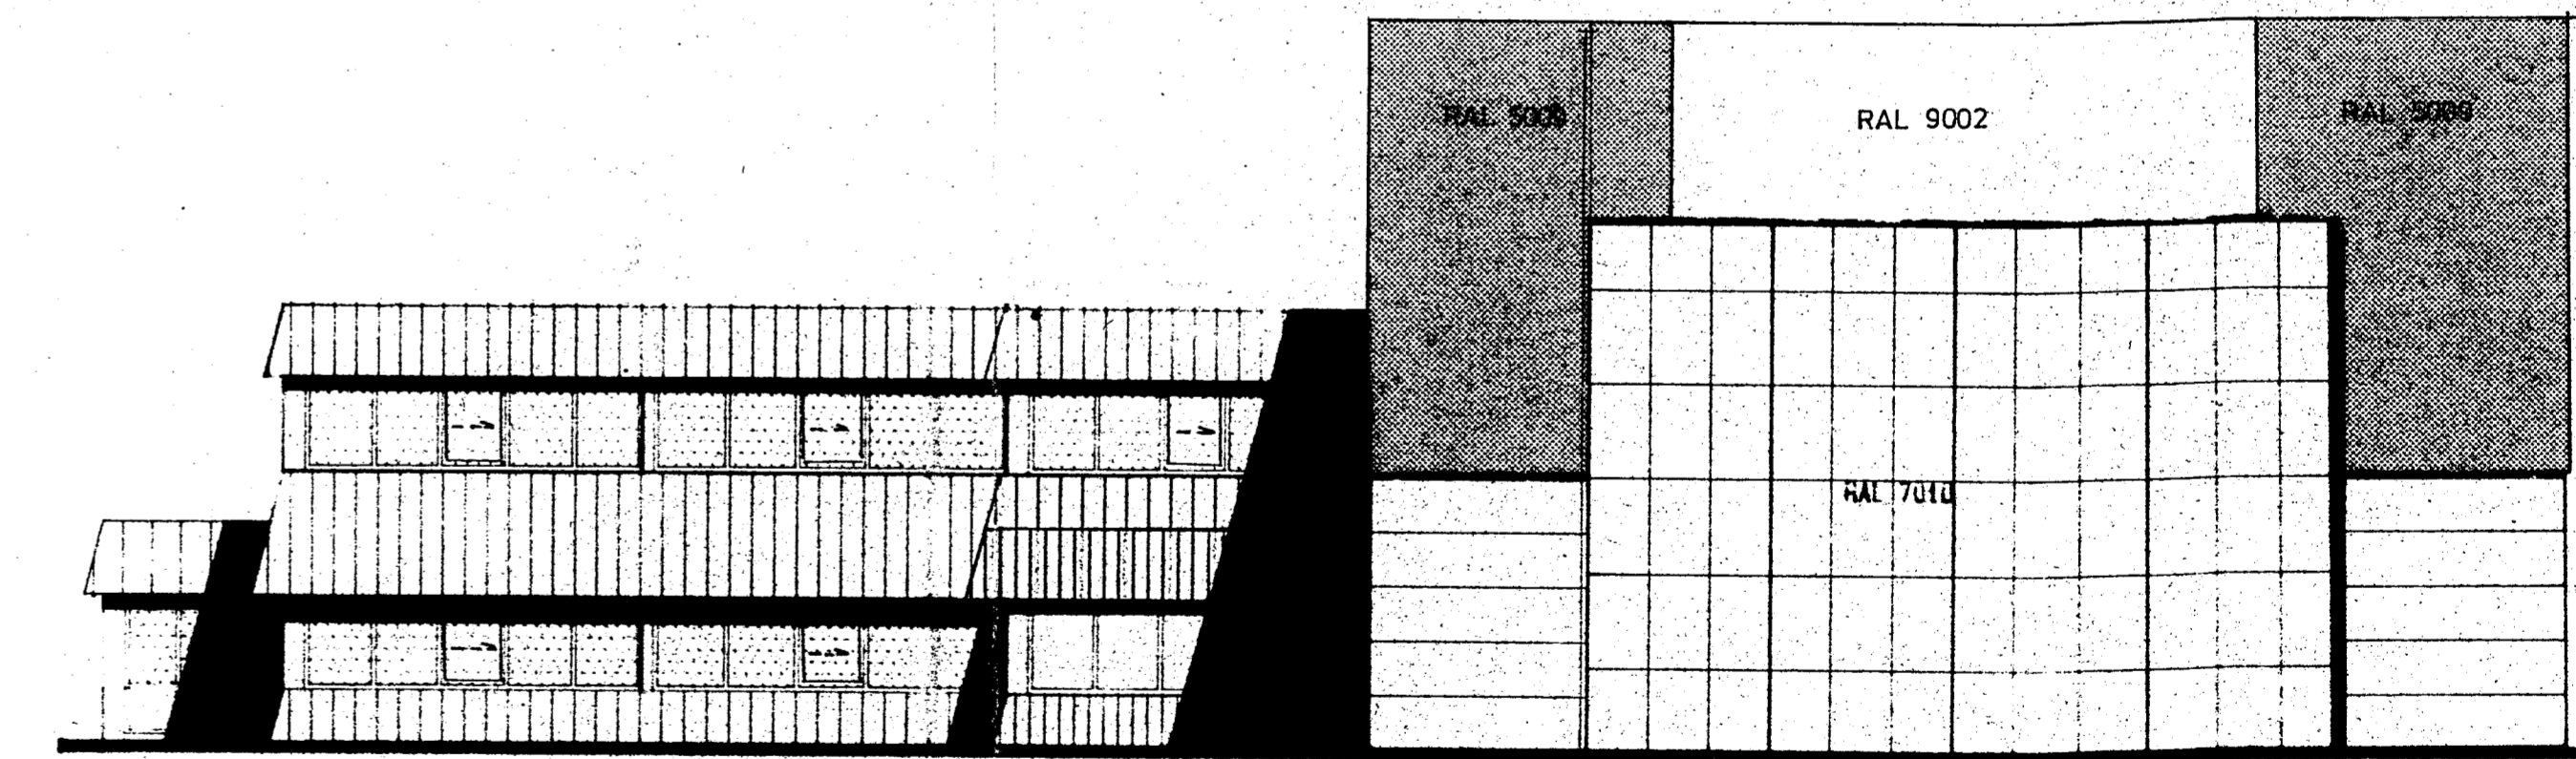

-Noordgevel-

-Zuidgevel-

□ = blank glas

-Westgevel-

□ = blank glas

draadglas

Behoort bij besluit van
de Raad
B. en W. van Heemskerk
dd. 7 MAART 1989 no. 19
Mij bekend.
De Secretaris van Heemskerk,

H. van der Meulen

*La. Mloué
Heemskerk
Lijnbaan 35.
1969 AE
akkoord: H.v. J. A. Mloué*

-Oostgevel-

□ = blank glas