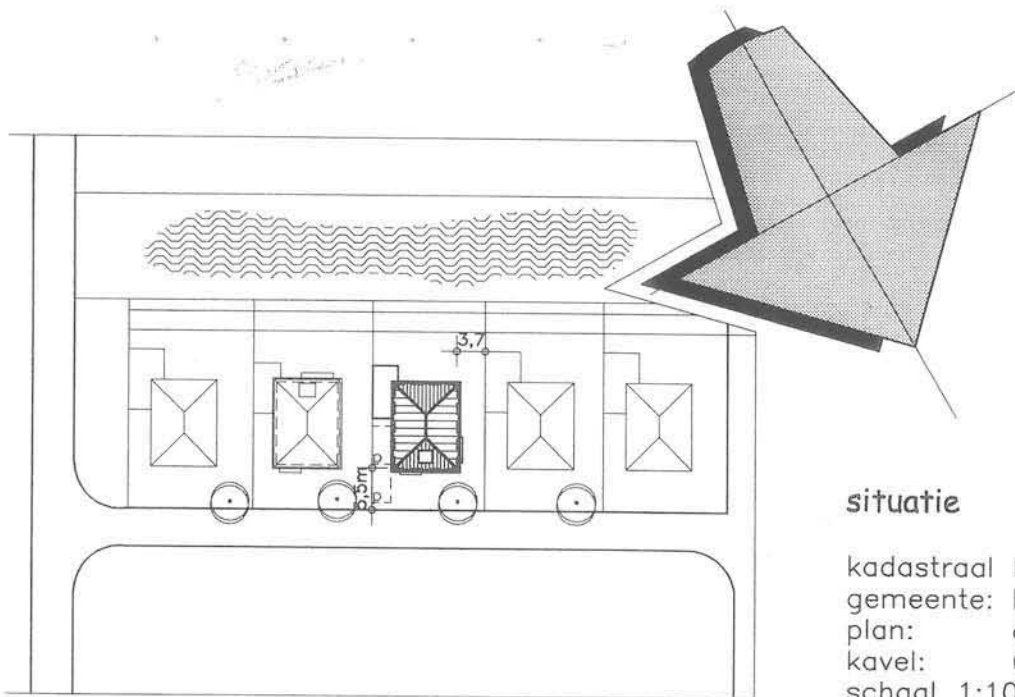

GEMEENTE HEEMSKERK
6 DEC. 2005
INGEKOMEN

05-402

situatie

kadastraal bekend
gemeente: heemskerk
plan: de wierden eiland 6
kavel: 61,3
schaal 1:1000