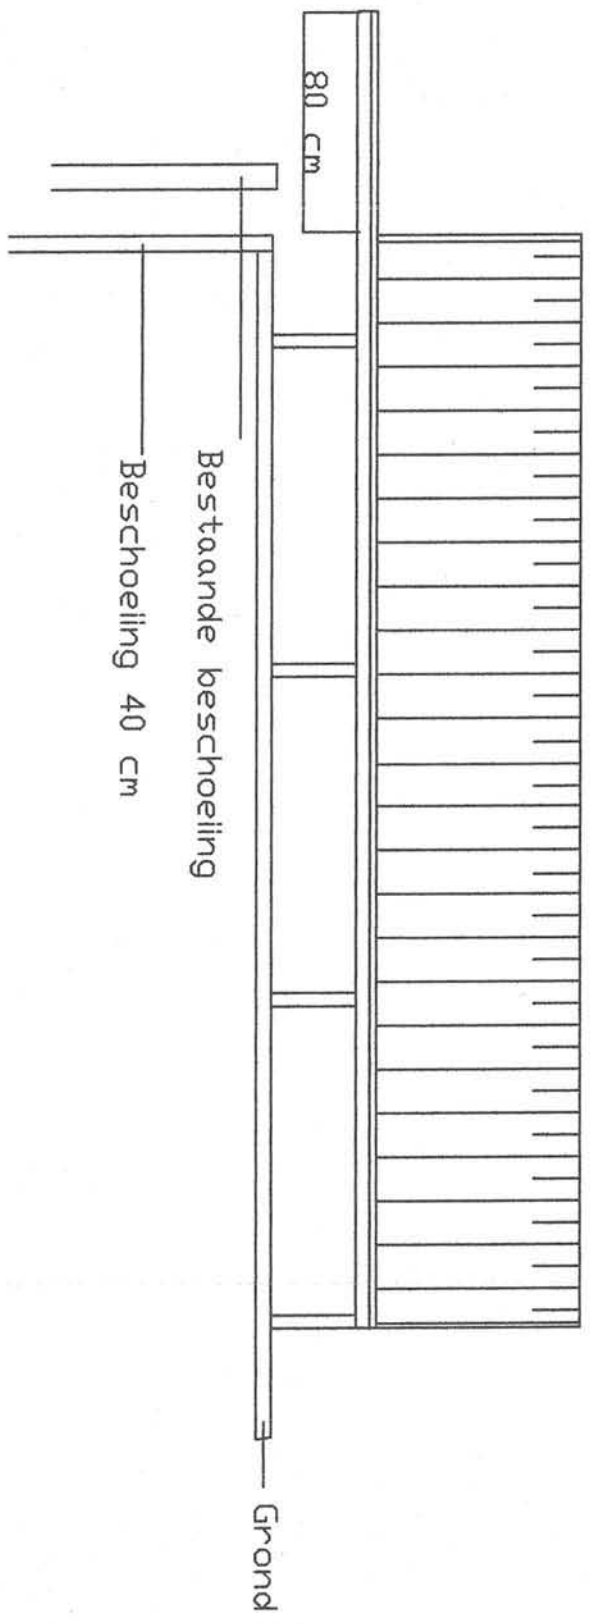

GEMEENTE HEERLEN  
01 MAI 2005  
INGEKOMEN

+1500  
▽

+600  
▽

peil (water)  
▽

ZIJAANZICHT AMELAND 31, HEEMSKERK

05-004