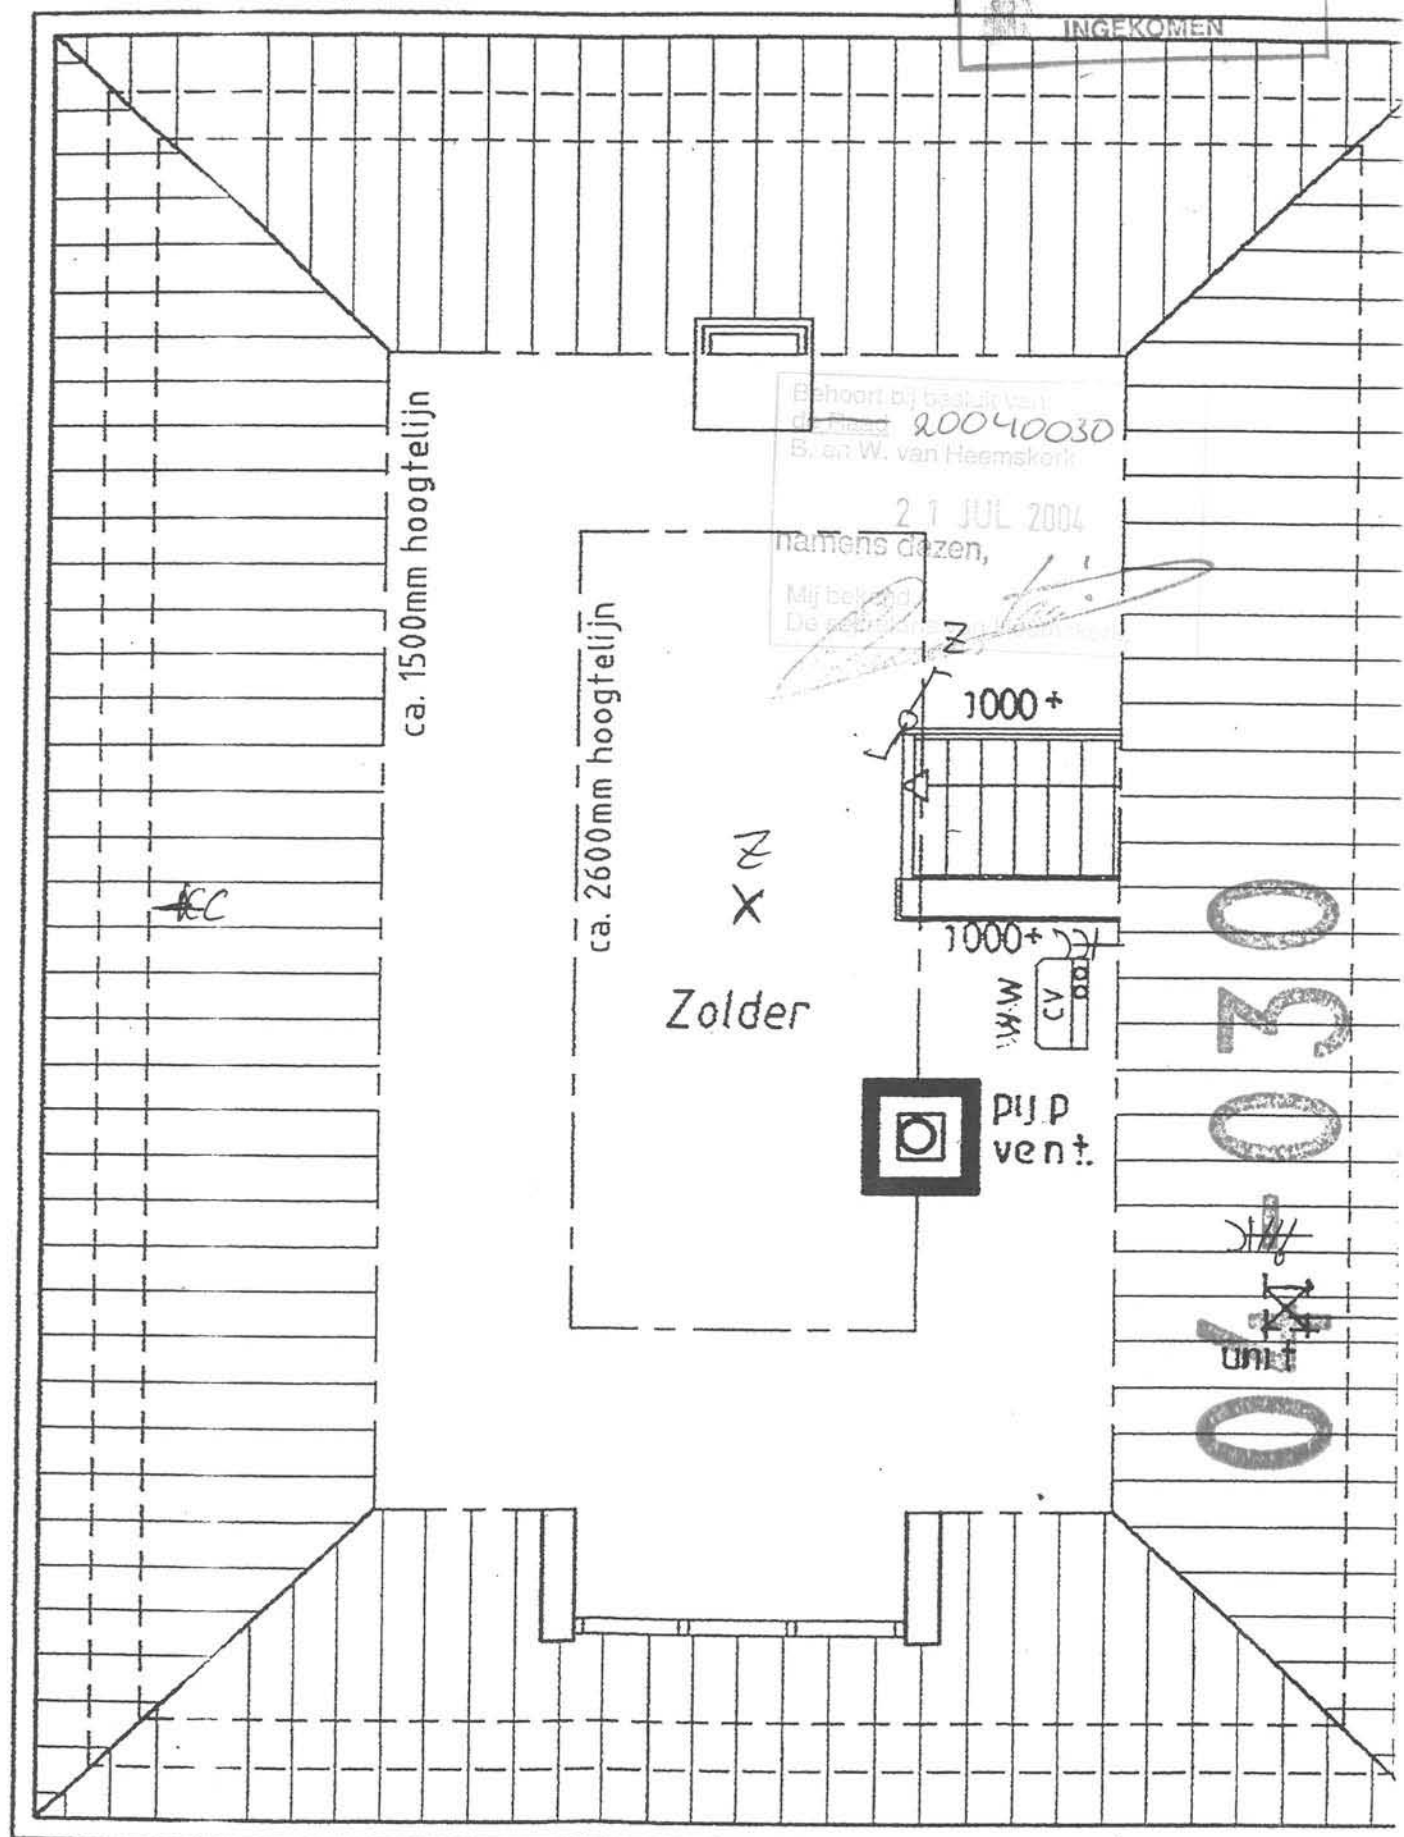

25 MEI 2004

INGEKOMEN

370

10400

370

BEEREPOOT INST. TECHN. B.V.

Zaadmarkt 1, W.F.O.-terrein

1681 PD ZWAAGDIJK-OOST