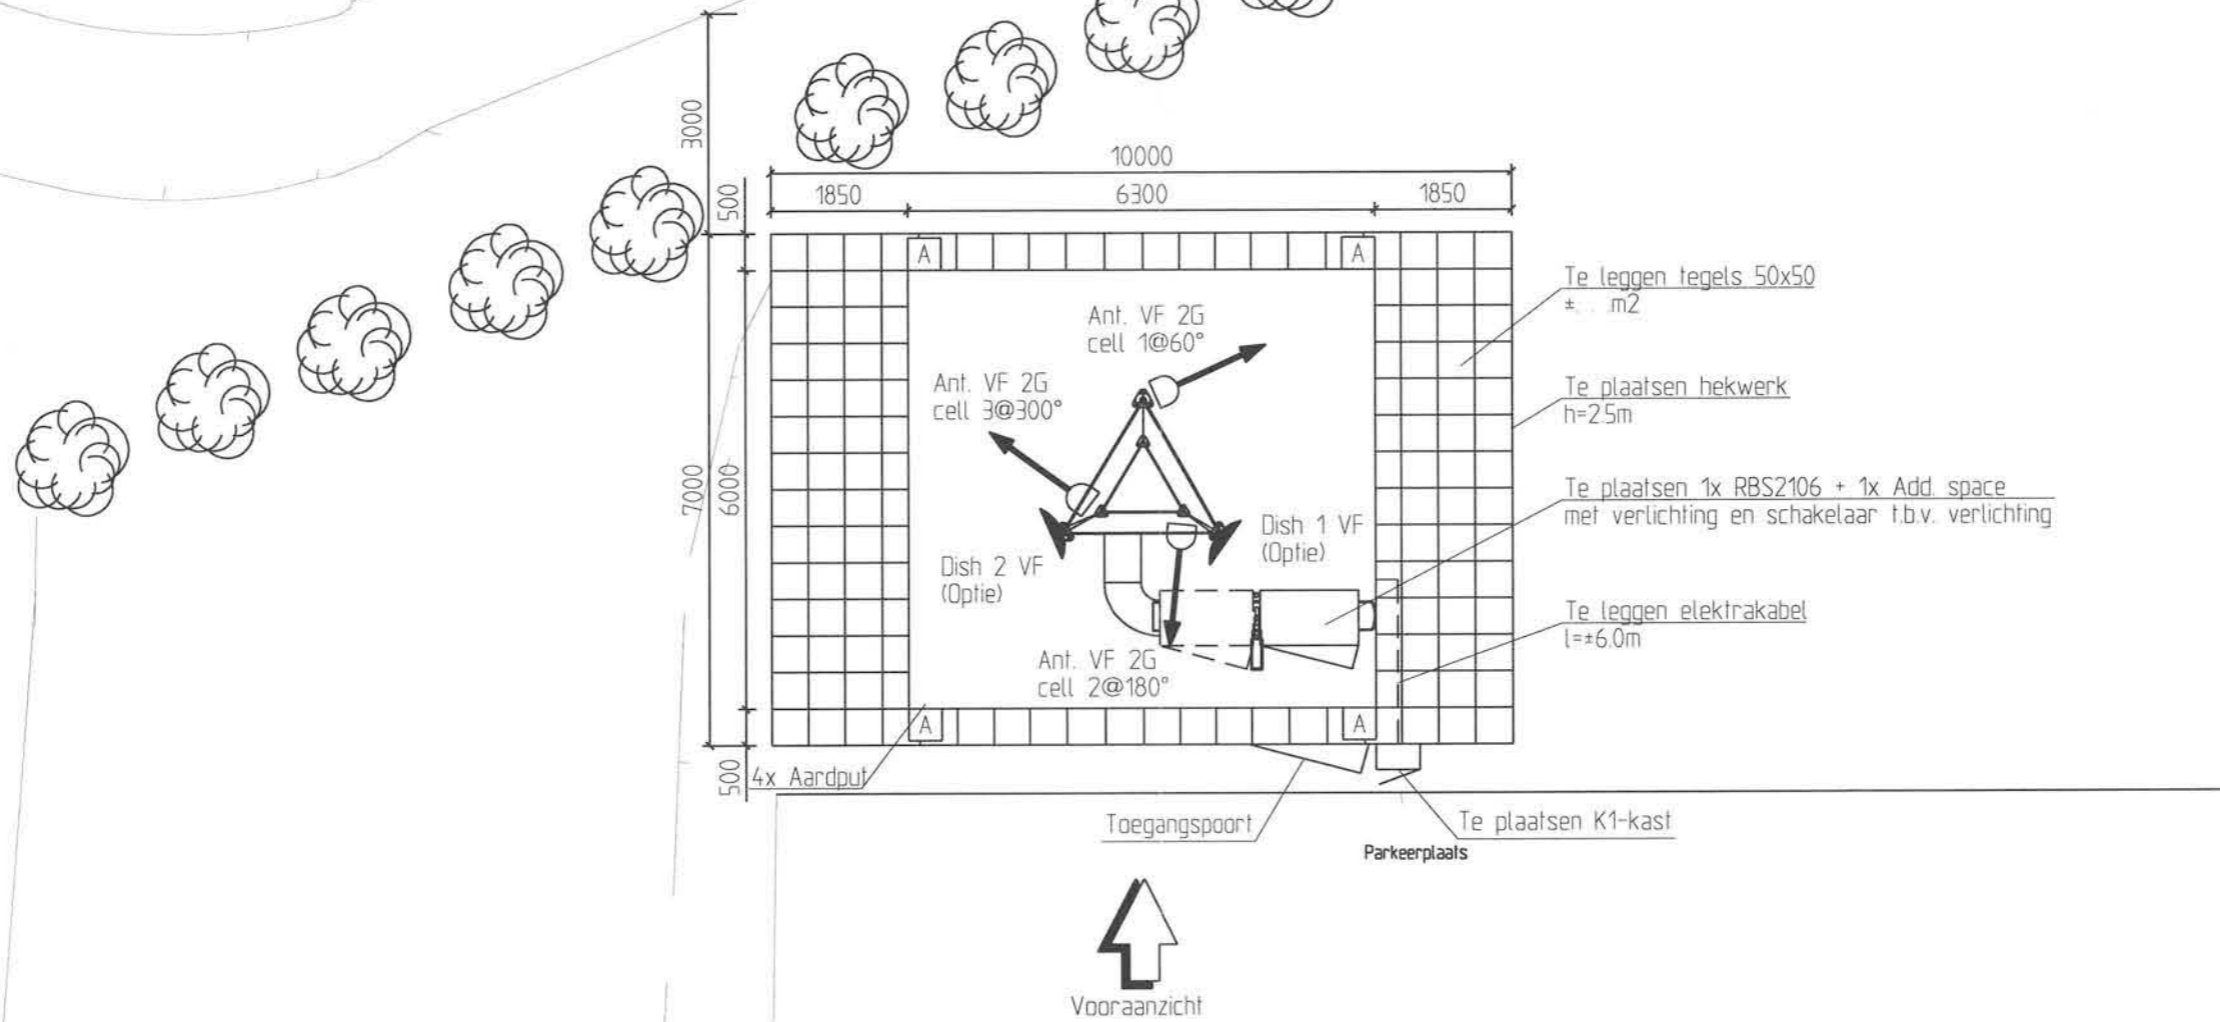

Kleine Houtweg

Voelpad

- Te leggen tegels 50x50 ±. m2
- Te plaatsen hekwerk h=2.5m
- Te plaatsen 1x RBS2106 + 1x Add. space met verlichting en schakelaar t.b.v. verlichting
- Te leggen elektrakabel l=±6.0m
- Te plaatsen K1-kast
- Parkeerplaats

Betreft: Bovenaanzicht nieuwe situatie
 Site nummer: 4988-D
 Adres: Kleine Houtweg 75
 1969 KV Heemskerk
 Eigenaar: -
 Opdrachtgever: Vodafone Regio Noord

Blad: 4 van 5		
Formaat: A3		Revisie: 0
Schaal: 1:100		