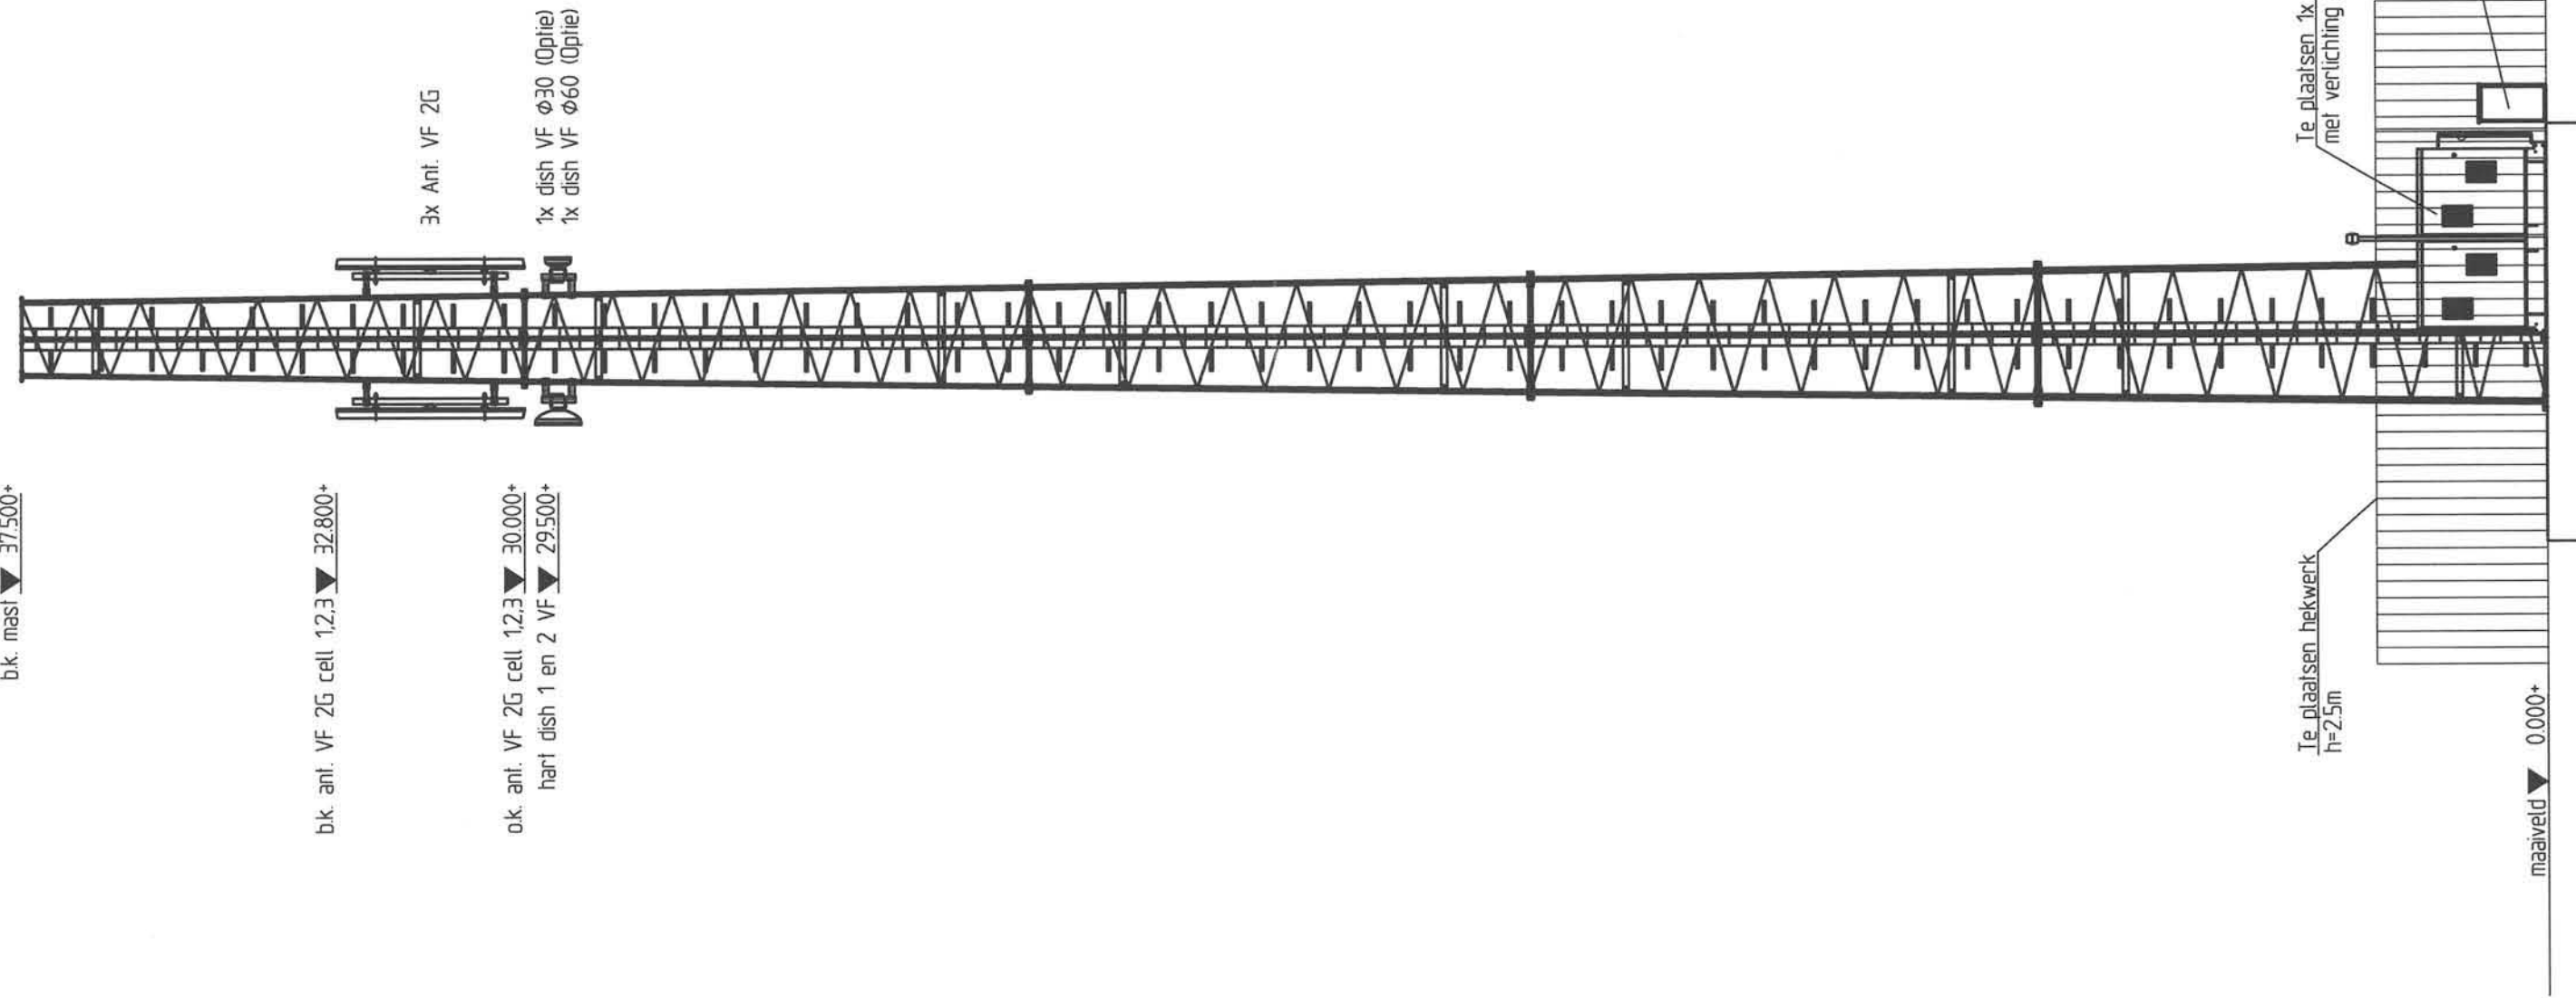

b.k. mast ▼ 37.500+

b.k. ant. VF 2G cell 12,3 ▼ 32.800+

o.k. ant. VF 2G cell 12,3 ▼ 30.000+
hart dish 1 en 2 VF ▼ 29.500+

3x Ant. VF 2G

1x dish VF ø30 (Optie)
1x dish VF ø60 (Optie)

Te plaatsen 1x RBS2106 + 1x Add. spate
met verlichting en schakelaar t.b.v. verlichting

Te plaatsen K1-kast

Te plaatsen hekwerk
h=2,5m

maaiveld ▼ 0.000+

Betreft: Vooraanzicht nieuwe situatie
Site nummer: 4988-D
Adres: Kleine Houtweg 75
1969 KV Heemskerk
Eigenaar: -
Opdrachtgever: Vodafone Regio Noord

Bouwbedrijf Hendriks

Blad: 2 van 5

Revisie: 0

Formaat: A3

Schaal: 1:100