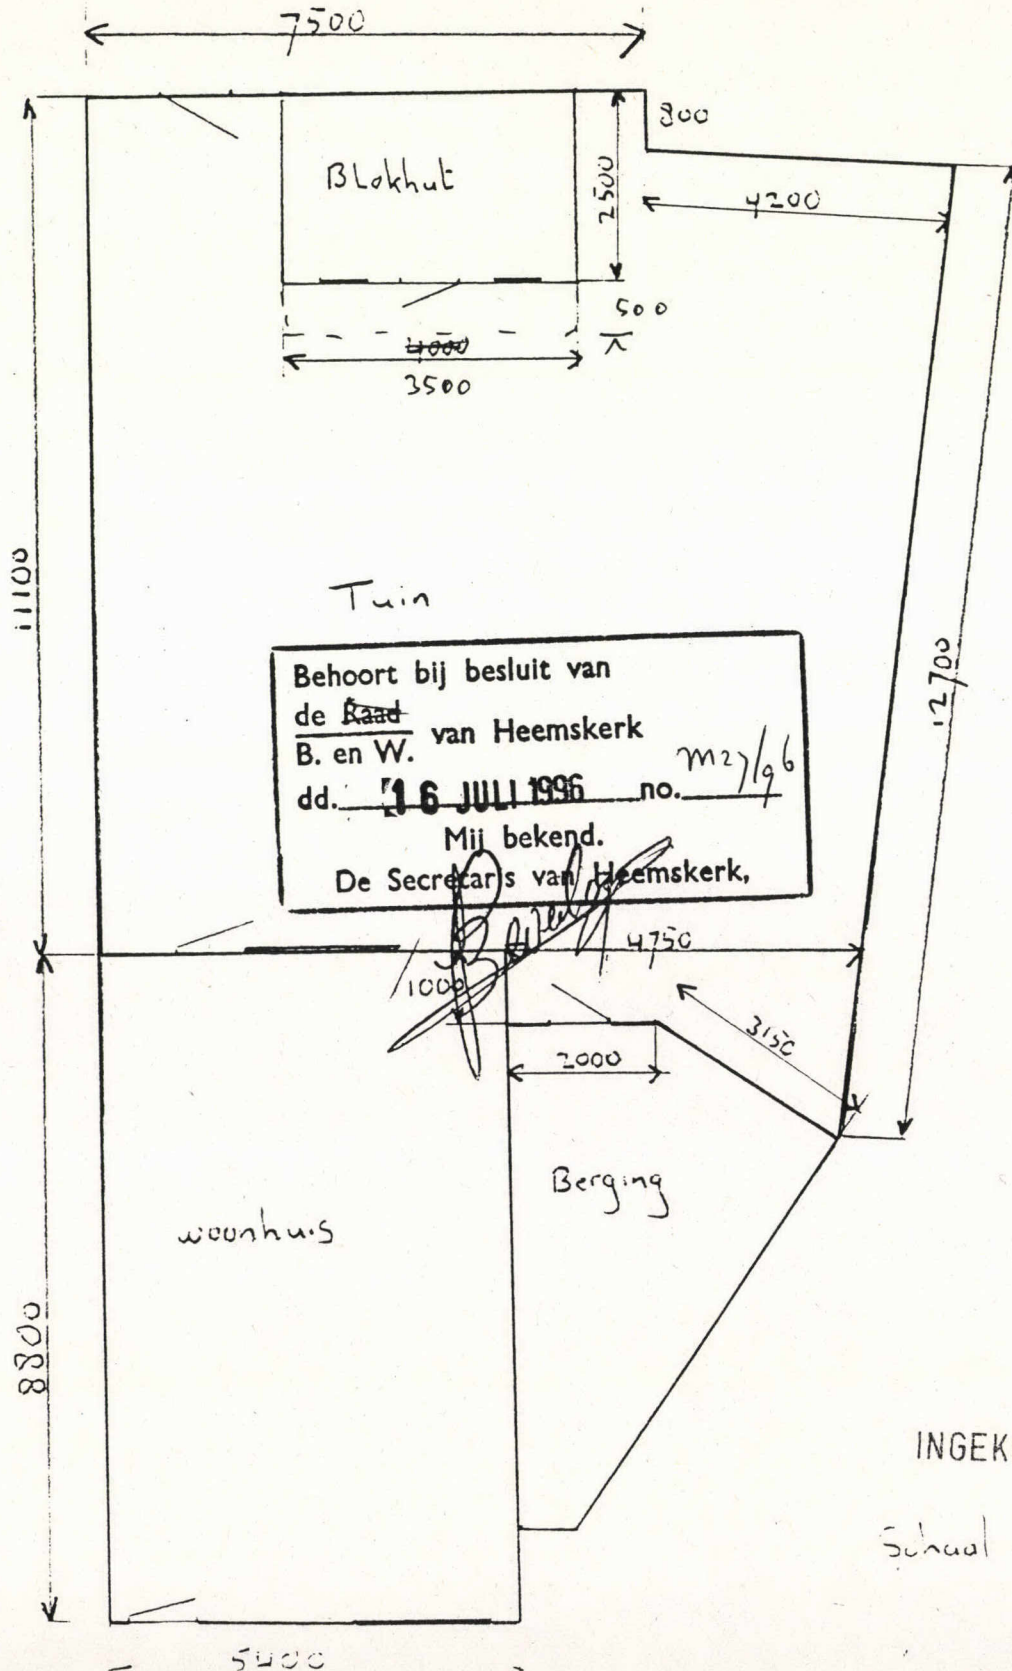

Situatiekening t.b.v. plaatsen blokhut op
 perceel Annette Poelmanstraat 60

H.C. v/d vlucht

De Bruin Houtbouw
 Oostelijke Randweg 8a
 1723 LH Noord-Scharwoude
 Tel.: 02260-14590
 (na 1-10-'95: 0226314590)

INGEKOMEN 5 JUNI 1996

Schaal 1:500