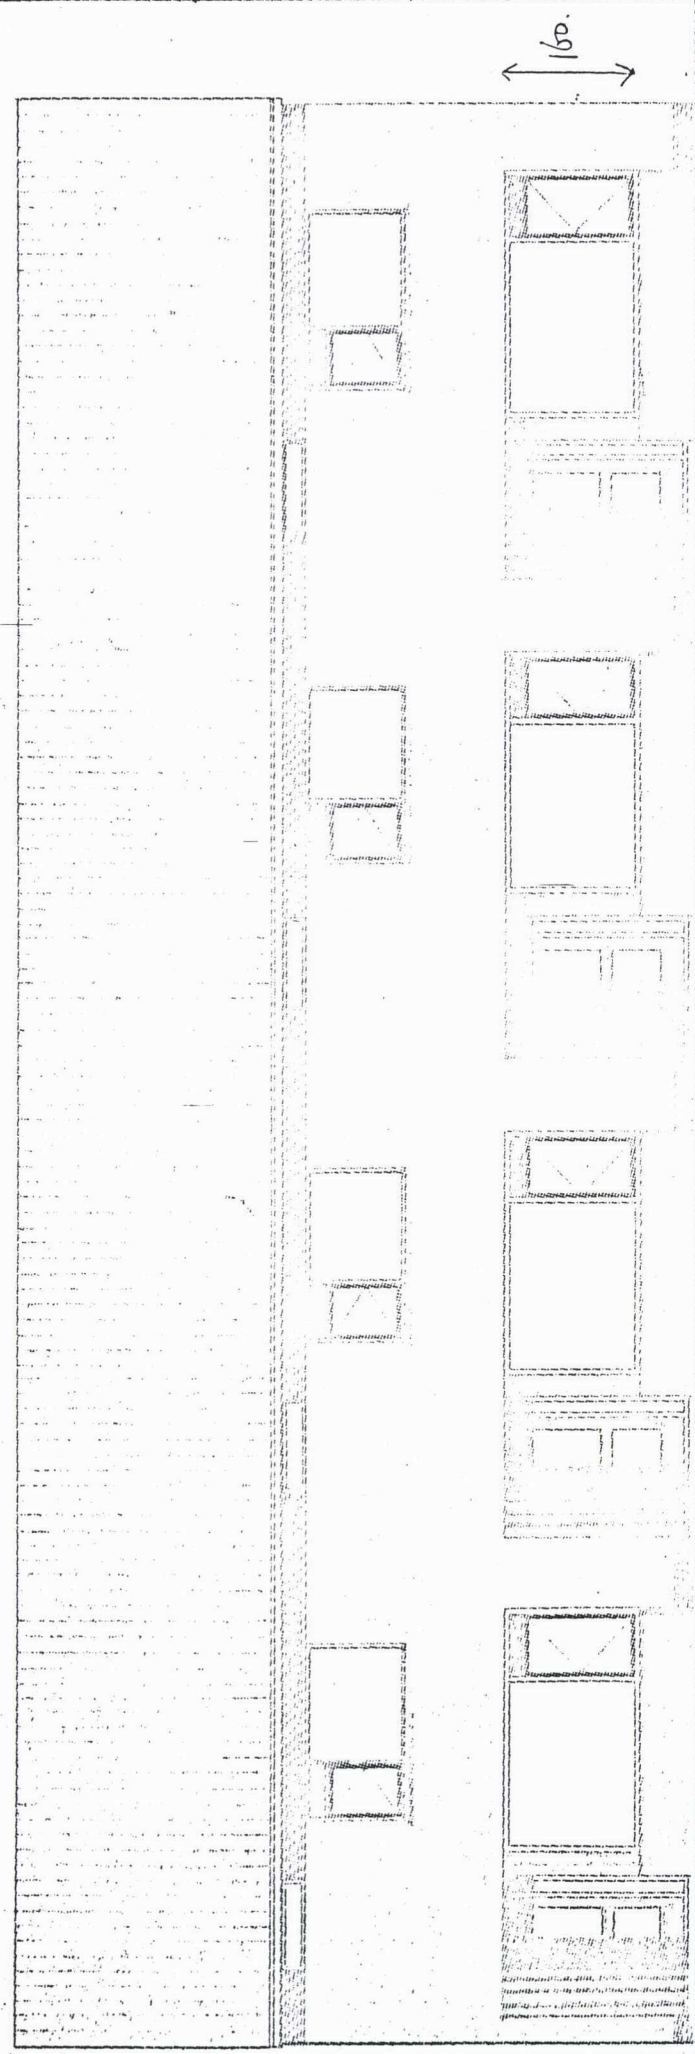

TUPE SK-630

Blad 1.

donker aangegeven vlakken in de zijden keuzen van waterkast verlymde aansluiting.

VOOR GEVEL

SCHAAL 1A100

TUPE SK-630

Blad 2A

donker aangegeven vlakken in de zijden keuzen van waterkast verlymde aansluiting.

ACHTER GEVEL

SCHAAL 1A100