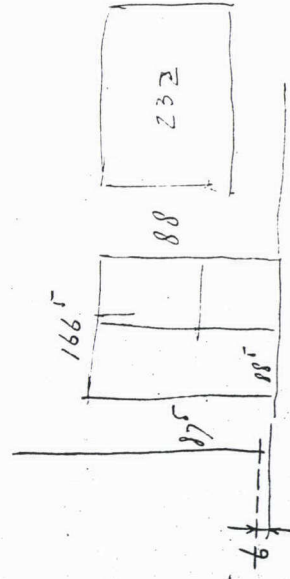

TUPE SK-630

Blad 1.

donker aangegeven vlakken in de zijden keuzen van waterkast verlymde aansluiting.

VOOR GEVEL

SCHAAL 1A100

TUPE SK-630

Blad 2A

donker aangegeven vlakken in de zijden keuzen van waterkast verlymde aansluiting.

ACHTER GEVEL

SCHAAL 1A100