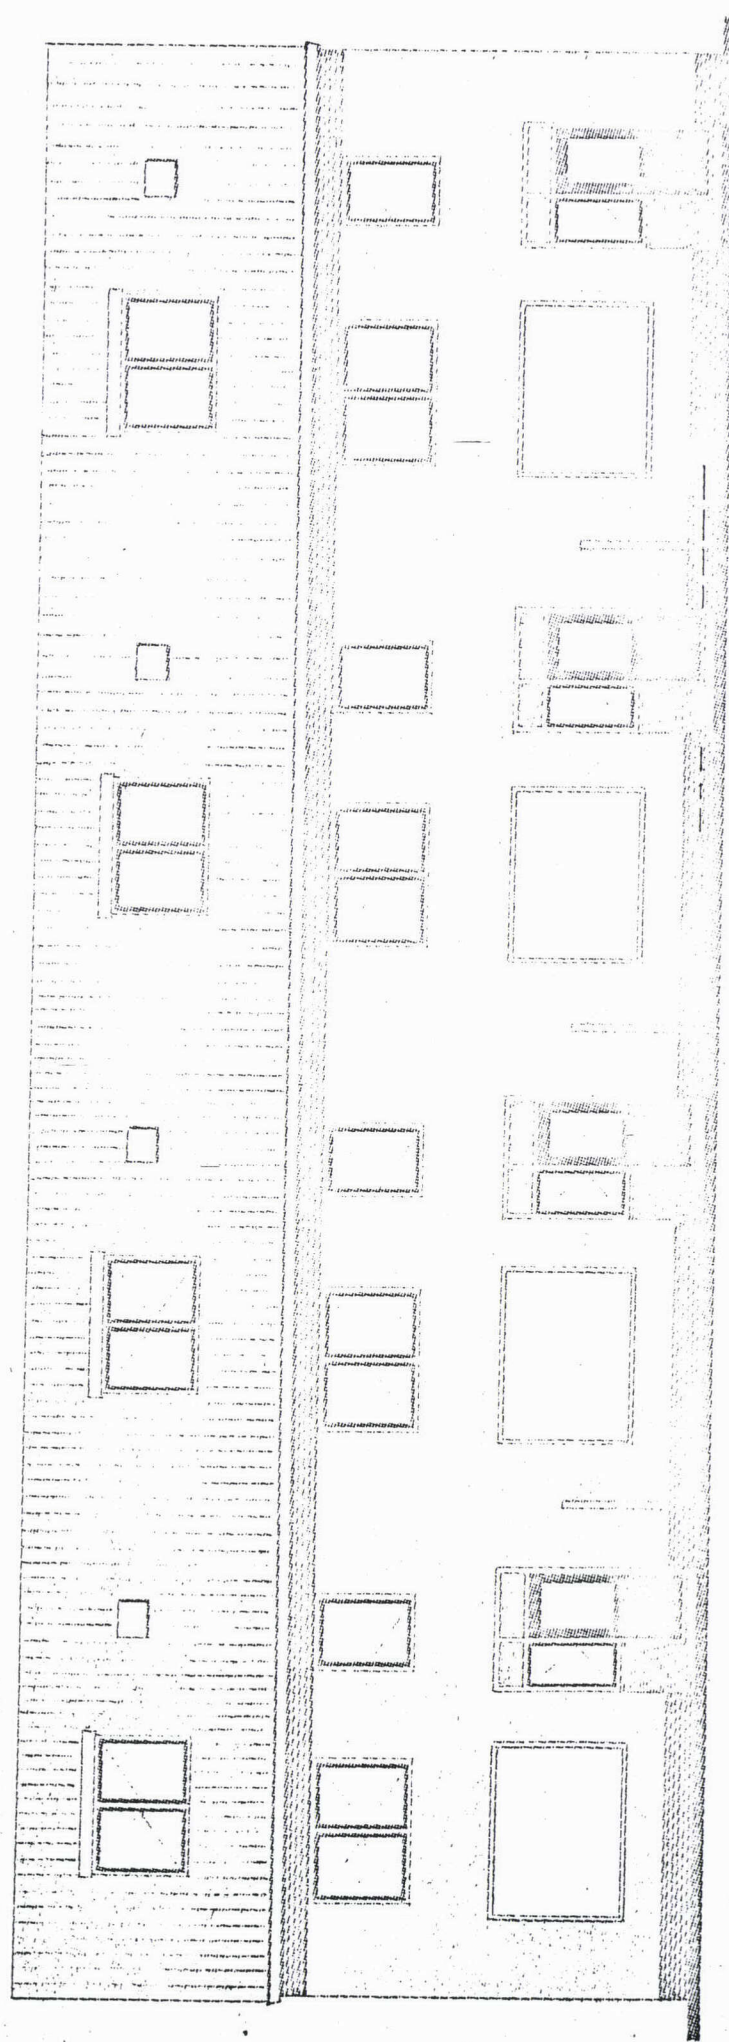

TUPE SK-630

Blad 1.

donker aangegeven vlakken in de zijden keuzen van waterkast verlymde aansluiting.

VOOR GEVEL

SCHAAL 1A100

TUPE SK-630

Blad 2A

donker aangegeven vlakken in de zijden keuzen van waterkast verlymde aansluiting.

ACHTER GEVEL

SCHAAL 1A100