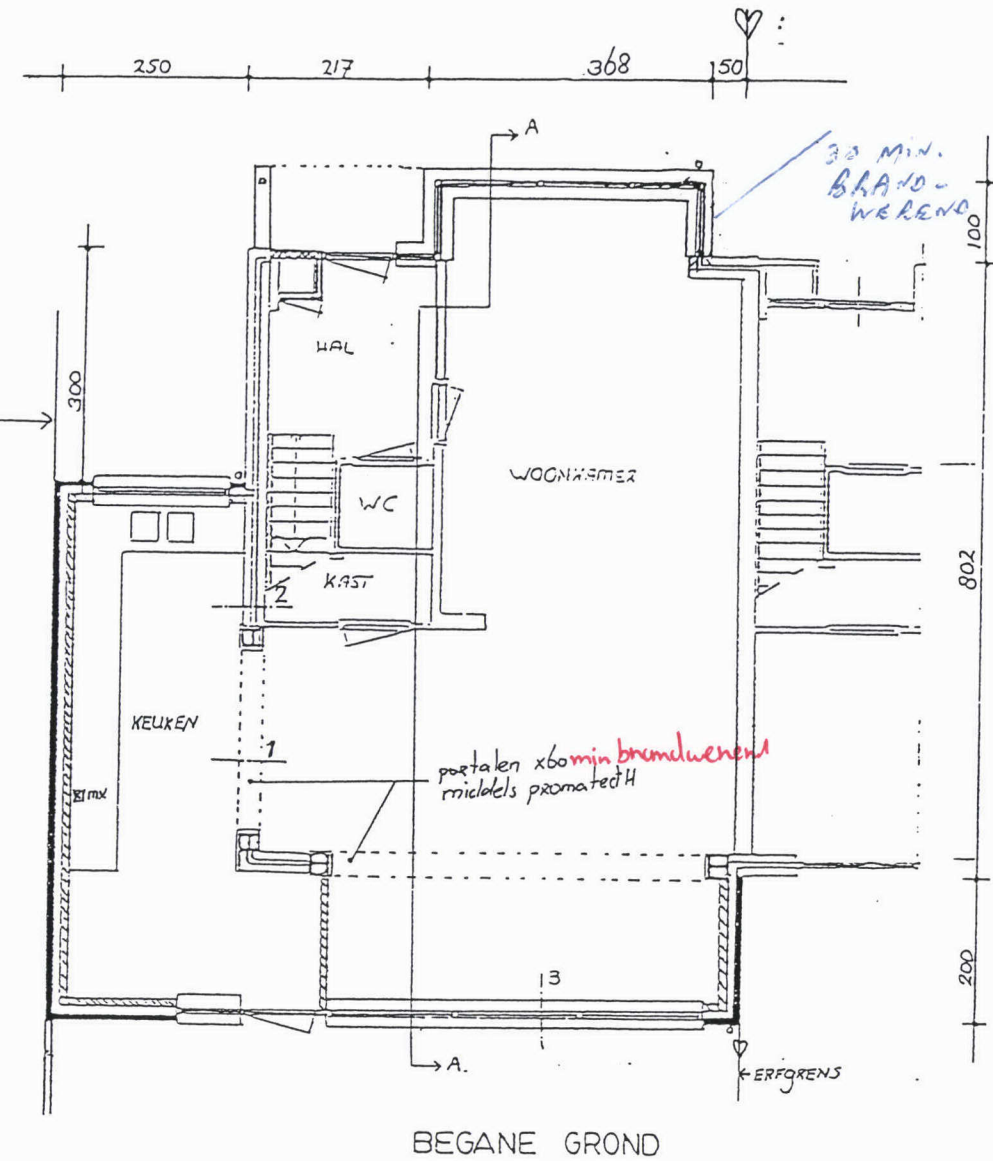

VOORGEVEL

ZIJGEVEL

BEGANE GROND

ACHTERGEVEL

00-484

INGEKOMEN 06 FEB. 2001

SEWIJZIGD PLAN 31. JAN 2001

NIEUWE TOESTAND