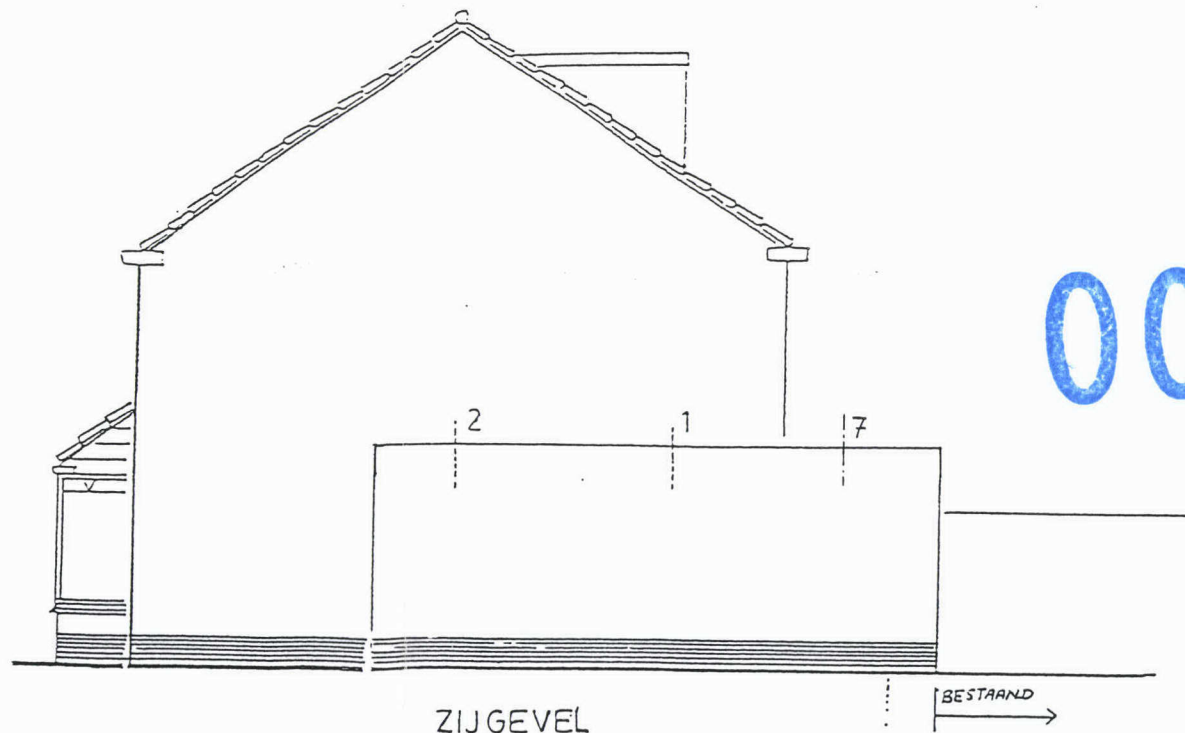

VOORGEVEL

ZIJGEVEL

BEGANE GROND

ACHTERGEVEL

00-484

INGEKOMEN 06 FEB. 2001

SEWIJZIGD PLAN 31. JAN 2001

NIEUWE TOESTAND