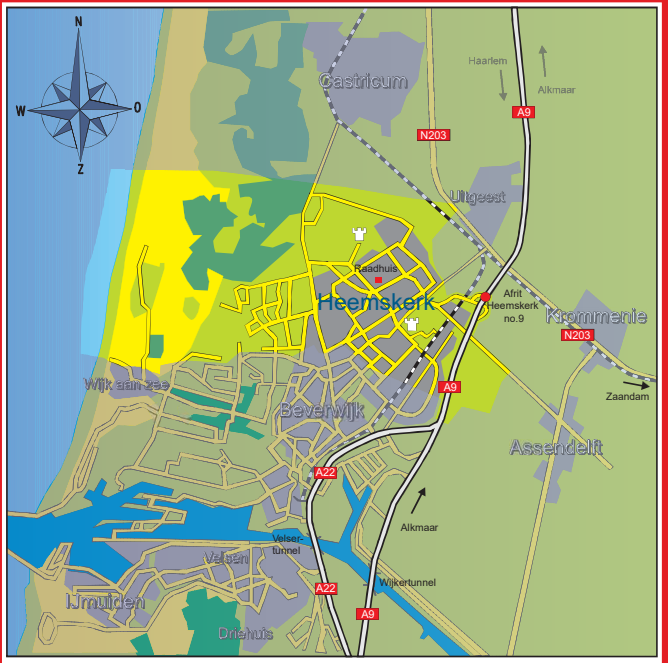

verklaring

- kinderboerderij
- noordzeestrand
- camping
- zwembad
- parkeerplaats
- bebouwing
- belangrijke gebouwen
- industrie
- bos
- sportveld
- overig land
- water
- zand
- autosnelweg
- hoofdverkeersweg
- weg / straat
- voetpad
- fietspad
- spoorbaan
- kerk

- 1 gemeentehuis K-12
- 2 opslag gemeente N-8
- 3 politiebureau K-12
- 4 brandweer H-13
- 5 Meerstate D-12
- 6 Heliomare F-16
- 7 Heemswijk K-10
- 8 Harteheem L-15
- 9 de Jansheeren H-11
- 10 Akermaat M-21
- 11 Twaalfmaat L-21
- 12 Nozem en de Non G-13
- 13 De Cirkel L-15
- 14 Het Spectrum G-13
- 15 bibliotheek G-12
- 16 cultuurcentrum G-12
- 17 station NS O-17
- 18 golfbaan O-22
- 19 uitvaartcentrum H-15
- 20 begraafplaats F-7
- 21 sportboulevard G-8
- 22 kinderboerderij J-14 O-13
- 23 Fort Veldhuis M-22
- 24 kasteel Assumburg K-16
- 25 kasteel Marquette D-10
- 26 ski-centrum H-18
- 27 Huldtoeneel F-6
- 28 Schuilhoek G-16
- 29 d'Evelaar J-4
- 30 Waterrijk N-16
- 31 Inside 54 P-19
- 32 Thuiszorgwinkel H-11

**A**

A. Verherentstraat	G13
A.W. Grootestraat	H10
Aambeeld, Het	M8
Ameland	K20
Abbenven	G16 / F17
Achterweg	J1 / K1
Adenauererf	D14 / D15
Agnesplantsoen, Sint	H12 / H13
Aletta Jacobsstraat	C15 / D16
Akermaat	L21/M21
Alkemadestraat, Floris van	H16
Allemanplantsoen, Pastoor J.	G13
Allendelaan, Salvador	P9
Alzetestraat	P14
Ambachtsring	N7 / N8
Anna de Renessestraat	H16
Anna Polakstraat	D16 / D17
Anna Reynvaanstraat	C15 / C16
Annette Poelmanstraat	C15 / C16
Annie Romeinstraat	B14
Antillenstraat	P10
Antonio Morstraat	J12 / K11
Appel acker	L9
Ardennenlaan	O17 / N18
Aremberglaan, Graaf van	G10
Arnostraat	P15
Asjesstraat	N12
Assendelftstraat, Gerrit van	H13 / K15
Assum	E19
Assumburg, Laan van	G14 / H15